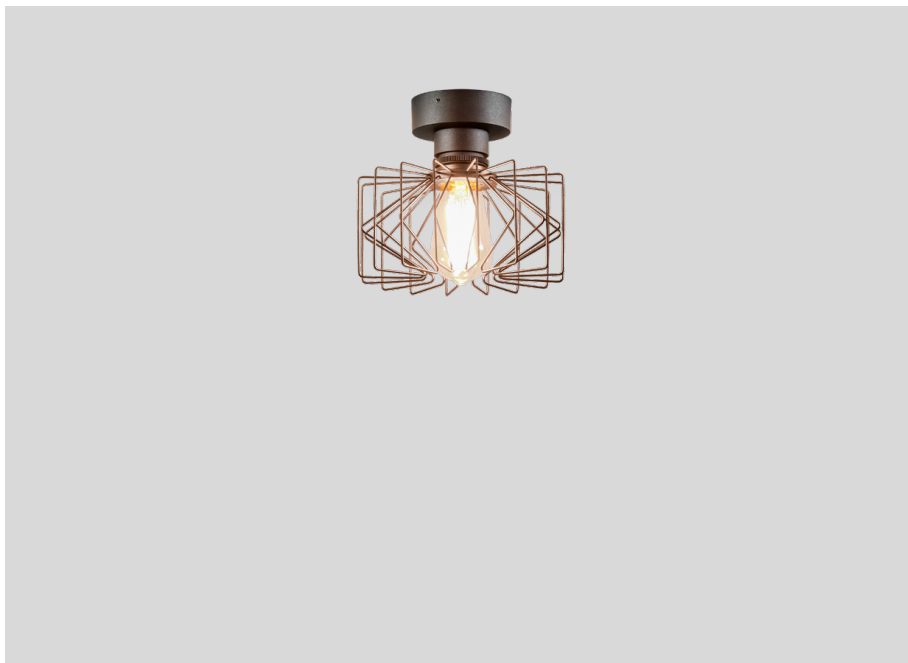

WEVER & DUCRÉ
LIGHTING

WIRO CEILING 1.8

2082E0V0

Project

Type

Notities

Kwantiteit

Datum

ALGEMEEN

Plafond

Opbouw

Roest

IP20

Interieur

LED

Lamp T30

E27

Socket E27

max. 25 W

FYSISCH

Diameter 187 mm

Height 200 mm

1.66 kg

ELEKTRISCH

220 - 240 V

PC1

Safety distance 0.3 m