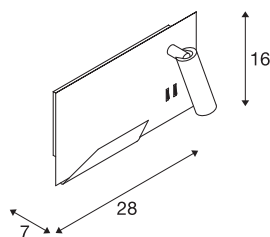

SOMNILA SPOT

indoor LED wandarmatuur 3000K zwart versie rechts
incl. USB-aansluiting

Ontwikkeld als ideale bed- of leeslamp biedt het SOMNILA armatuur een innovatief en gebruikersvriendelijk lampen-concept. Het elegante wandarmatuur is gemaakt van wit of zwart gelakt aluminium en onderscheidt zich door professioneel verwerkte mechaniek, gekoppeld aan moderne LED techniek. Het armatuur biedt extra waarde met een USB-aansluiting en een smartphone-houder. De spot kan individueel gericht worden en zorgt zo voor een ideale en precieze verlichting. De tweede lichtbron wordt gebruikt voor algemene verlichting. Desgewenst kunnen de beide lichtbronnen van de lamp met geïntegreerde schakelaars afzonderlijk van elkaar worden geschakeld. Voor een naadloze integratie in de ruimte is het armatuur verkrijgbaar in twee versies, voor montage links of rechts. De lamp bevat ingebouwde LED lampen.

TECHNISCHE GEGEVENS

Art.nr.:	1003456
Aantal verschillende lichtopeningen	2
Primaire nominale spanning	100-240V ~50/60Hz mA/V
Secundaire stroom/spanning	12V
Breedte	28 cm
Hoogte	16 cm
Diepte	7 cm
Nettogewicht	1.471 kg
Brutogewicht	1.923 kg
Beschermingsklasse	I
Montage	opbouw
Montagebeschrijving	wand
Wattage	15 W
Lumen	490 lm
Lichtkleurtemperatuur	3000 Kelvin
Stralingshoek	110 °
Kleur	zwart
CRI	90
LXXBXX-gegevens	L70B50
Levensduur	36000 h
Omgevingstemperatuur	45 °C
minimale omgevingstemperatuur	-10 °C