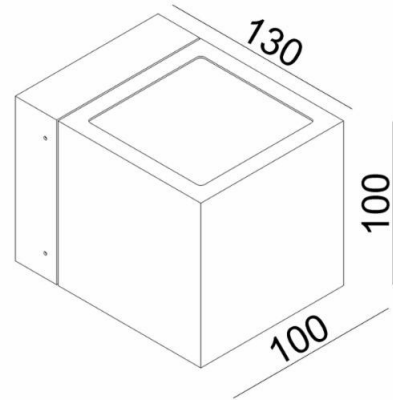

Absinthe Ridge Up&downlight

Algemene Informatie

Ref: 12055-04

Ridge wandlamp up&down grijs g9 40W 230V ip55
afm: 100x100x131mm

Kleur	Grey
Dimbaar	ja
Inclusief Lampen	nee
Richtbaar	nee
Binnengebruik	nee
Buitengebruik	ja
Lichtrichting	boven & onder
Inbouw	nee

Technische Gegevens

Aantal Lampen	1
Vermogen	20W
Lampsocket	G9
Voltage/Stroom	230V
IP Waarde	IP 55
Lengte	100mm
Breedte	100mm
Hoogte	131mm