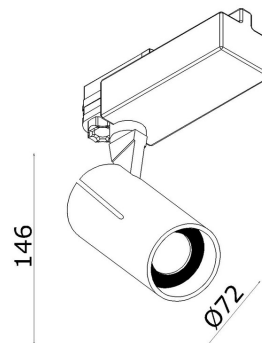

### Algemene Informatie

**Ref: 12102-01-WW-D**

Linder 3F-track wit 15W 30° 3000K 230V 1500lm  
 ø72x146mm - incl. Dimbare voeding - IP20 RAL  
 9003

Kleur White

Dimbaar ja

Inclusief Lampen ja

Richtbaar ja

Binnengebruik ja

### Technische Gegevens

Aantal Lampen 1

Vermogen 15W

Lampsocket LED

Voltage/Stroom 230V

Openingshoek 30°

Lichtkleur warm white

Kelvin 3000K

Kelvin Lijst 3000K

Lumen 1500lm

CRI 80

IP Waarde IP 20

Toebehoren inclusief voeding

Breedte 72mm

Hoogte 146mm