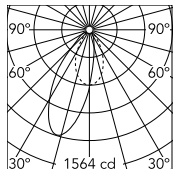

### Technical Drawings

[2D](#)  ZIP

[3D](#)  ZIP

[Bim](#)  ZIP

## Schematic light drawing

Beam Angle:	38°	
h(m)	E(lx)	D(m)
1	1564	0.77
2	391	1.55
3	174	2.32
4	98	3.09
5	63	3.86

## Photometric

Lighting type	Indirect, Direct
Light distribution	Asymmetric
CCT (K)	3000
CRI>	98
Beam angle C0-180 (°)	38
Beam angle C90-270 (°)	52