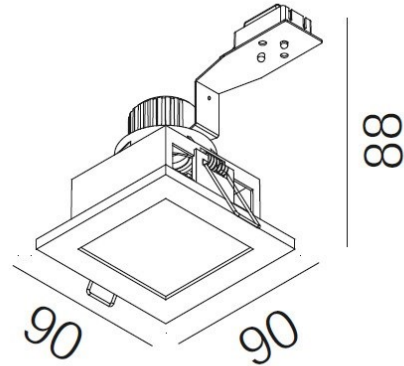

### Algemene Informatie

**Ref: 11083-01**

Page SQ Hi plafond inb wit gu10 50W 230V  
vierkant - inbouwgat: 75x75mm - afm:  
90x90x88mm

Kleur White

Inclusief Lampen nee