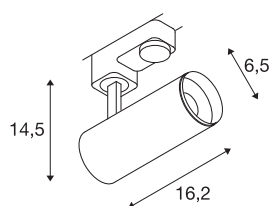

## TECHNISCHE GEGEVENS

|                            |                        |
|----------------------------|------------------------|
| Art.nr.:                   | 1004084                |
| Primaire nominale spanning | 220-240V ~50/60Hz mA/V |
| Secundaire stroom/spanning | 250mA                  |
| Lengte                     | 16.2 cm                |
| Hoogte                     | 14.5 cm                |
| Diameter                   | 6.5 cm                 |
| Nettogewicht               | 0.5 kg                 |
| Brutogewicht               | 0.8 kg                 |
| Beschermingsklasse         | I                      |
| Montagebeschrijving        | rail plafond,rail wand |
| dimbaar                    | Ja                     |
| Dimtechnologie             | faseaansnijding        |
| Wattage                    | 10.42 W                |
| Lumen                      | 1020 lm                |
| Lichtkleurtemperatuur      | 3000 Kelvin            |
| Stralingshoek              | 60 °                   |
| Kleur                      | zwart                  |
| CRI                        | 90                     |
| UGR ≤                      | 19                     |
| LXXBXX-gegevens            | L80B50                 |
| Levensduur                 | 50000 h                |
| BIG WHITE pagina           | 62                     |