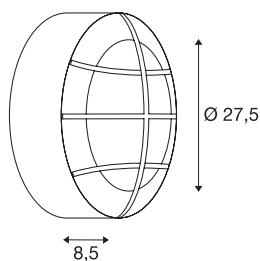

BULAN GRID

outdoor wand- en plafondarmatuur, TC-TSE, IP55, rond, wit, max. 50W

Ronde wand- en plafondlamp BULAN GRID van aluminium die door de beschermingsklasse IP55 geschikt is voor gebruik buiten. Het opalen PC lichtvlak van het tweevlammige armatuur wordt beschermd door een rooster met dezelfde kleur als het armatuur. Het armatuur is in verschillende kleuruitvoeringen beschikbaar en wordt rechtstreeks op 230V netspanning aangesloten.

TECHNISCHE GEGEVENS

| | |
|----------------------------|------------------------|
| Art.nr.: | 229081 |
| Fitting | E27 |
| Aantal fittingen | 2 |
| Primaire nominale spanning | 220-240V ~50/60Hz mA/V |
| Hoogte | 8.5 cm |
| Diameter | 27.5 cm |
| Nettogewicht | 1.364 kg |
| Brutogewicht | 1.666 kg |
| IP-code | IP 44 |
| Beschermingsklasse | I |
| Montage | opbouw |
| Montagebeschrijving | plafond,wand |
| Wattage | 25 W |
| Kleur | wit |
| BIG WHITE pagina | 691 |