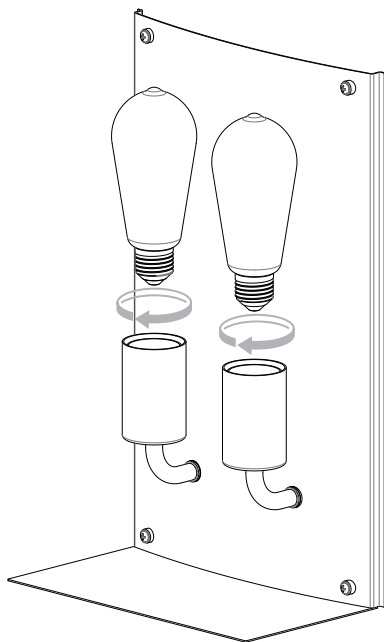

DE

LESEN SIE BITTE DIE ANWEISUNGEN  
SORGFÄLTIG DURCH, BEVOR SIE MIT DEM  
ZUSAMMENBAUEN BEGINNEN

Phase: Normalerweise Braun / Rot  
Nulleiter: Normalerweise Blau / Schwarz  
Erde: Normalerweise Grün / Gelb

FOR WALL USE ONLY  
Usage mural uniquement  
Solo per uso a parete  
Nur zur Verwendung als Wandleuchte

1

**TURN OFF POWER**  
 Couper Le Courant! /  
 Spegner La Corrente! /  
 Strom Abshalten!

2

3

4

5