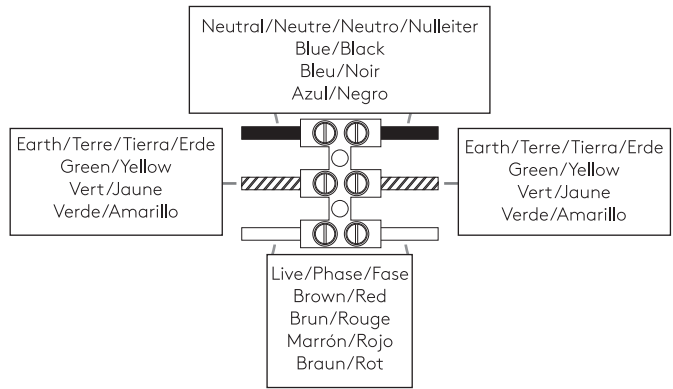

# MESSINA TWIN

astro

GB

PLEASE READ THE INSTRUCTIONS CAREFULLY  
BEFORE COMMENCING ASSEMBLY

Live: Normally Brown / Red  
Neutral: Normally Blue / Black  
Earth: Normally Green / Yellow

IT

LEGGERE ATTENTAMENTE LE ISTRUZIONI  
PRIMA DI COMINCIARE L'ASSEMBLAGGIO

Cavo positivo: normalmente marrone o rosso  
Cavo neutro: normalmente blu o nero  
Cavo terra: normalmente verde o giallo

FR

LIRE ATTENTIVEMENT LES INSTRUCTIONS  
AVANT DE COMMENCER LE MONTAGE

Phase: Normalement Brun / Rouge  
Neutre: Normalement Bleu / Noir  
Terre: Normalement Vert / Jaune

DE

LESEN SIE BITTE DIE ANWEISUNGEN  
SORGFÄLTIG DURCH, BEVOR SIE MIT DEM  
ZUSAMMENBAUEN BEGINNEN

Phase: Normalerweise Braun / Rot  
Nulleiter: Normalerweise Blau / Schwarz  
Erde: Normalerweise Grün / Gelb

FOR WALL USE ONLY  
Usage mural uniquement  
Solo per uso a parete  
Nur zur Verwendung als Wandleuchte

1

**TURN OFF POWER**  
 Couper Le Courant! /  
 Spegner La Corrente! /  
 Strom Abshalten!

2

3

4

5