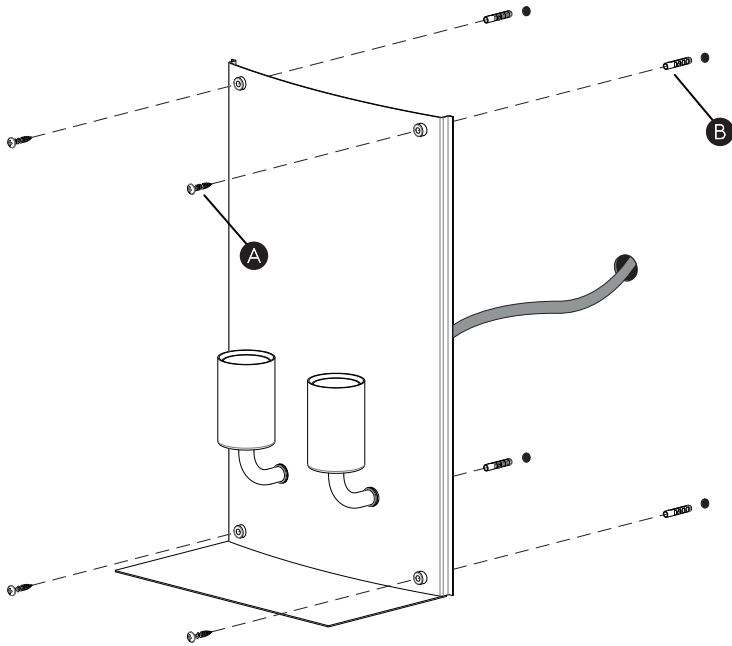

FOR WALL USE ONLY  
Usage mural uniquement  
Solo per uso a parete  
Nur zur Verwendung als Wandleuchte

1

**TURN OFF POWER**  
 Couper Le Courant! /  
 Spegner La Corrente! /  
 Strom Abshalten!

2

3

4

5