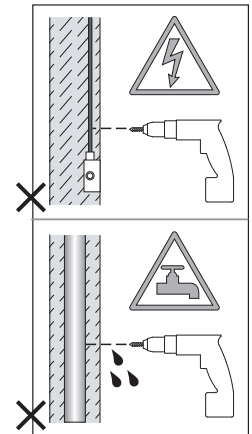

Cavo positivo: normalmente marrone o rosso  
Cavo neutro: normalmente blu o nero  
Cavo terra: normalmente verde o giallo

FR

LIRE ATTENTIVEMENT LES INSTRUCTIONS  
AVANT DE COMMENCER LE MONTAGE

Phase: Normalement Brun / Rouge  
Neutre: Normalement Bleu / Noir  
Terre: Normalement Vert / Jaune

DE

LESEN SIE BITTE DIE ANWEISUNGEN  
SORGFÄLTIG DURCH, BEVOR SIE MIT DEM  
ZUSAMMENBAUEN BEGINNEN

Phase: Normalerweise Braun / Rot  
Nulleiter: Normalerweise Blau / Schwarz  
Erde: Normalerweise Grün / Gelb