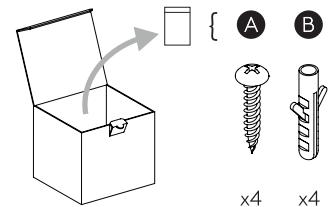

FOR WALL USE ONLY
Usage mural uniquement
Solo per uso a parete
Nur zur Verwendung als Wandleuchte