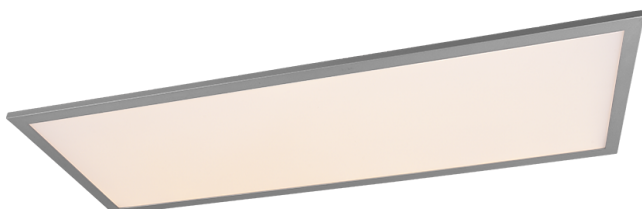

Plafonnière

## ALPHA – R62328087

incl. 1x SMD LED, 34W · 1x 4000lm, 3000K

- Wand- en plafondmontage
- IP20
- Niet dimbaar

### Productafmetingen

Breedte: 80cm  
Hoogte: 5cm  
Diepte: 29cm  
Gewicht: 2,065kg