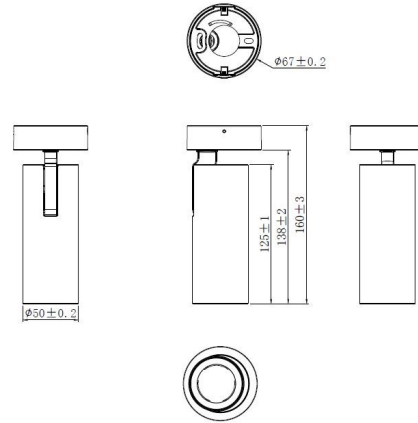

Absinthe Tuup II Surface DIM

Algemene Informatie

Ref: 38013-02-WW

Tuup II Surface zwart 10W 36° 3000K 230V
dimbaar - 729 lm - IP20 - CRI90
L125xD50xH192mm

Kleur	Black
Dimbaar	ja
Inclusief Lampen	ja
Richtbaar	ja
Binnengebruik	ja
Buitengebruik	nee
Inbouw	nee

Technische Gegevens

Aantal Lampen	1
Lampsocket	LED
Voltage/Stroom	230V
Openingshoek	36°
Lichtkleur	warm white
Kelvin	3000K
Lumen	729lm
CRI	90
IP Waarde	IP 20
Toebehoren	inclusief voeding
Breedte	50mm
Hoogte	160mm