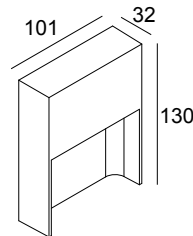

SKOV S 927 N

25314 9200 N

BESCHIKBAAR IN

ALU GRIJS 25314 9200 A

ZWART 25314 9200 B

FLEMISH BRONZE VOOR BUITEN 25314 9200 FBRX

ANTRACIET (DONKERGRIJS) 25314 9200 N

WIT 25314 9200 W

 [Bekijk op website](#)

Algemene info

LOCATIE	binnen-buiten
INSTALLATIE	Wand Opbouw
STOF EN WATERDICHTHEID	IP54
IK	IK03
GEWICHT (KG)	0.4
RICHTBAARHEID	niet richtbaar
INFO	INCL.LED POWER SUPPLY 250mA-DC

Elektrische info