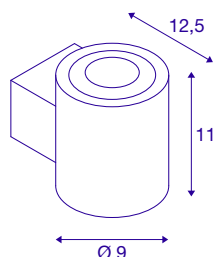

## TECHNISCHE GEGEVENS

Art.nr.:	1004671
Aantal verschillende lichtopeningen	2
Primaire nominale spanning	220-240V ~50/60Hz mA/V
Secundaire stroom/spanning	700mA
Hoogte	11 cm
Diameter	9 cm
Diepte	12.5 cm
Nettogewicht	0.88 kg
Brutogewicht	1.081 kg
IP-code	IP 20
Beschermingsklasse	I
Montage	opbouw
Montagebeschrijving	wand
dimbaar	Ja
Dimtechnologie	faseaansnijding
Wattage	15 W
Lumen	44 - 1110 lm
Lichtkleurtemperatuur	2000-3000 Kelvin
Stralingshoek	100 °
Kleur	wit
CRI	90
LXXBXX-gegevens	L70B50

## Lichtbron

916398	
--------	---

Levensduur	25000 h
minimale omgevingstemperatuur	-20 °C
maximale omgevingstemperatuur	45 °C
BIG WHITE pagina	188