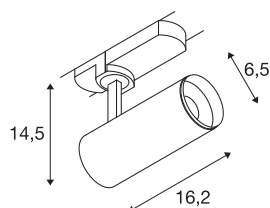

## TECHNISCHE GEGEVENS

Art.nr.:	1004368
Primaire nominale spanning	220-240V ~50/60Hz mA/V
Secundaire stroom/spanning	250mA
Lengte	16.2 cm
Hoogte	14.5 cm
Diameter	6.5 cm
Nettogewicht	0.56 kg
Brutogewicht	0.85 kg
Beschermingsklasse	I
Montagebeschrijving	rail plafond,rail wand
dimbaar	Ja
Dimtechnologie	DALI
Wattage	10.42 W
Lumen	980 lm
Lichtkleurtemperatuur	2700 Kelvin
Stralingshoek	60 °
Kleur	wit
CRI	90
UGR ≤	19
LXXBXX-gegevens	L80B50
Levensduur	50000 h
BIG WHITE pagina	62