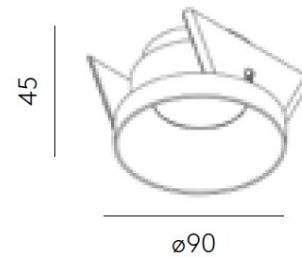

Absinthe Clickfit Solo Cave L

Algemene Informatie

Ref: 12082-01

Clickfit Solo Cave L wit voor ø50mm lamp incl.
GU10 fitting max 35W - IP20 - inb gat ø80mm RAL
9003

Kleur	White
Dimbaar	ja
Inclusief Lampen	nee
Richtbaar	nee
Binnengebruik	ja
Buitengebruik	nee
Lichtrichting	onder
Montage	bladveren
Inbouw	ja

Technische Gegevens

Aantal Lampen	1
Vermogen	35W
Lampsocket	GU10 (ø50)
Voltage/Stroom	230V
IP Waarde	IP 20
Inbouw Diameter	80mm
Inbouw Hoogte	105mm
Breedte	90mm
Hoogte	45mm