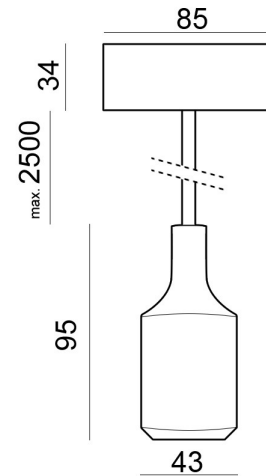

### Algemene Informatie

**Ref: 18014-33**

Kufaa pendel E27 75W 230V groen pendellengte max. 2.5m

Kleur	Green
Dimbaar	ja
Inclusief Lampen	nee
Richtbaar	nee
Binnengebruik	ja
Buitengebruik	nee
Inbouw	nee

### Technische Gegevens

Aantal Lampen	1
Lampsocket	E27 (LED)
Voltage/Stroom	230V
IP Waarde	IP 20
Breedte	45mm
Hoogte	100mm
Pendellengte	2000mm