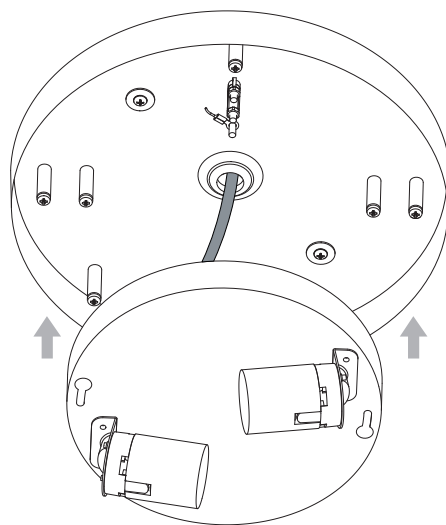

1

Turn off power
Couper le courant! /
Spegnere la corrente! /
Strom Abshalten!

2

3

4

5

B