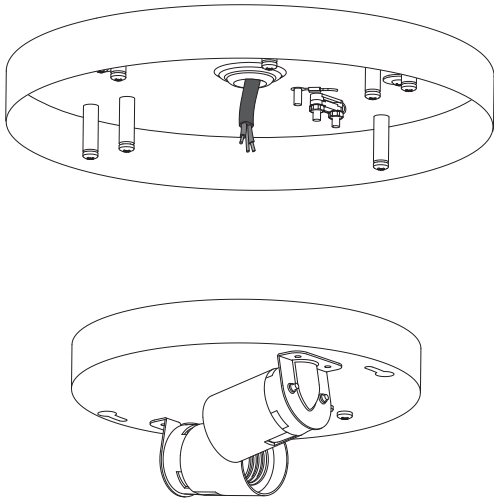

1

Turn off power
Couper le courant! /
Spegnere la corrente! /
Strom Abshalten!

2

3

4

5

B