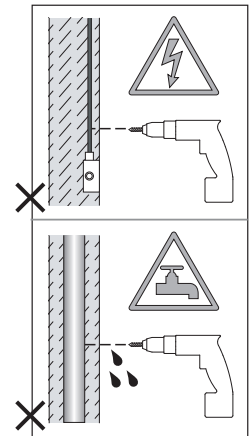

Phase: Normalement Brun / Rouge
Neutre: Normalement Bleu / Noir

IT

Leggere attentamente le istruzioni prima di cominciare l'assemblaggio

Cavo positivo: normalmente marrone o rosso
Cavo neutro: normalmente blu o nero

DE

Lesen sie bitte die anweisungen sorgfältig durch, bevor sie mit dem zusammenbauen beginnen

Phase: Normalerweise Braun / Rot
Nulleiter: Normalerweise Blau / Schwarz

For Ceiling Use Only
Seulement pour montage au plafond
Da utilizzarsi solo al soffitto
Nur für den Deckengebrauch