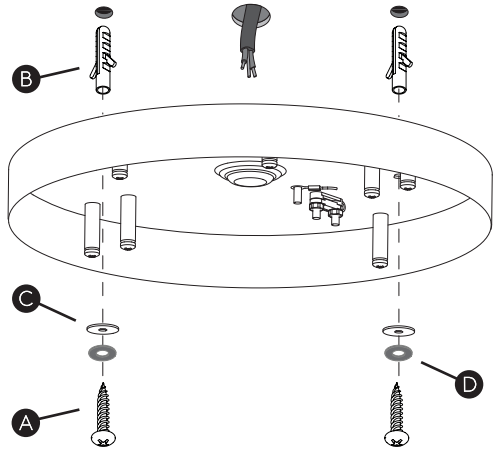

1

Turn off power
Couper le courant! /
Spegnere la corrente! /
Strom Abshalten!

2

3

4

5

B