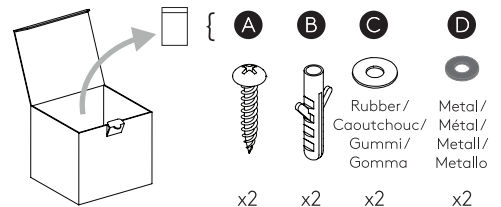

Aquina Ceiling 360

astro

GB

Please read the instructions carefully before commencing assembly

Live: Normally Brown / Red
Neutral: Normally Blue / Black

FR

Lire attentivement les instructions avant de commencer le montage

Phase: Normalement Brun / Rouge
Neutre: Normalement Bleu / Noir

IT

Leggere attentamente le istruzioni prima di cominciare l'assemblaggio

Cavo positivo: normalmente marrone o rosso
Cavo neutro: normalmente blu o nero

DE

Lesen sie bitte die anweisungen sorgfältig durch, bevor sie mit dem zusammenbauen beginnen

Phase: Normalerweise Braun / Rot
Nulleiter: Normalerweise Blau / Schwarz

For Ceiling Use Only
Seulement pour montage au plafond
Da utilizzarsi solo al soffitto
Nur für den Deckengebrauch