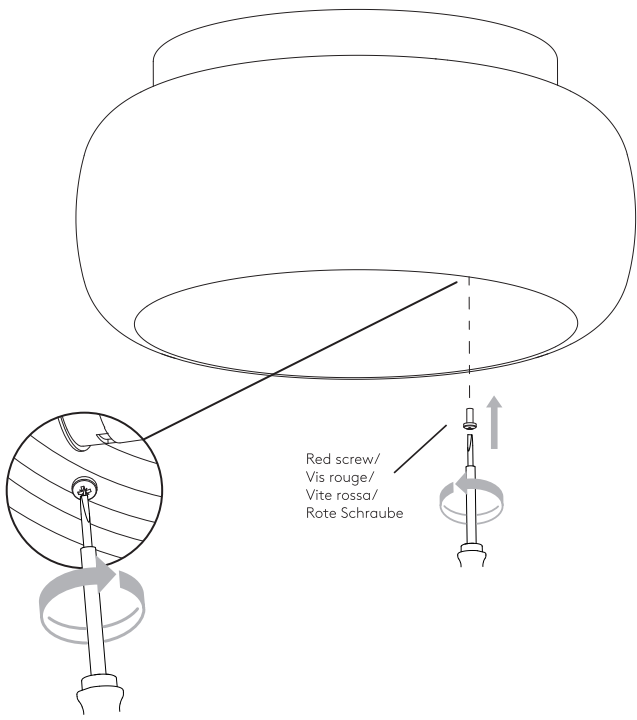

Aquina Ceiling 360

astro

GB

Please read the instructions carefully before commencing assembly

Live: Normally Brown / Red
Neutral: Normally Blue / Black

FR

Lire attentivement les instructions avant de commencer le montage

Phase: Normalement Brun / Rouge
Neutre: Normalement Bleu / Noir

IT

Leggere attentamente le istruzioni prima di cominciare l'assemblaggio

Cavo positivo: normalmente marrone o rosso
Cavo neutro: normalmente blu o nero

DE

Lesen sie bitte die anweisungen sorgfältig durch, bevor sie mit dem zusammenbauen beginnen

Phase: Normalerweise Braun / Rot
Nulleiter: Normalerweise Blau / Schwarz

For Ceiling Use Only
Seulement pour montage au plafond
Da utilizzarsi solo al soffitto
Nur für den Deckengebrauch

7

8

9

10

11

12