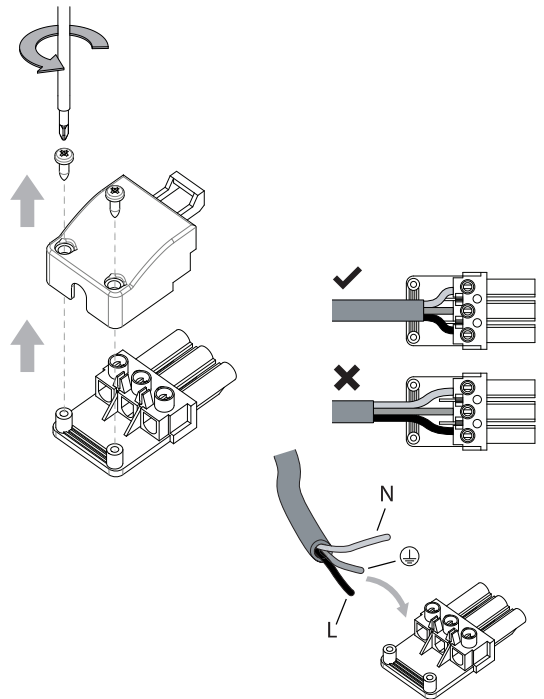

1

Turn off power
Couper le courant! /
Spegnere la corrente! /
Strom Abshalten!

2

3

4

5

B