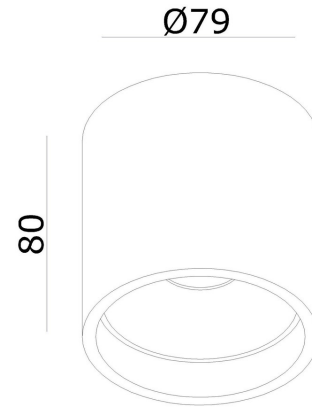

## Absinthe Case R

### Algemene Informatie

**Ref: 12061-03.01-WW**

Case plafond alu/wit led 4W 3000K ip20 230V rond  
geen voeding nodig ø79x80mm

Kleur	Aluminium / White
Inclusief Lampen	ja
Richtbaar	nee
Binnengebruik	ja
Buitengebruik	nee
Inbouw	nee

### Technische Gegevens

Aantal Lampen	1
Vermogen	4W
Lampsocket	LED
Voltage/Stroom	230V
Openingshoek	25°
Lichtkleur	warm white
Kelvin	3000K
Kelvin Lijst	3000K
Lumen	360lm
CRI	80
IP Waarde	IP 20
Breedte	79mm
Hoogte	80mm