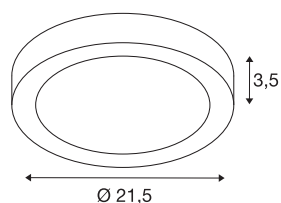

TECHNISCHE GEGEVENS

| | |
|----------------------------|------------------------|
| Art.nr.: | 1003016 |
| Primaire nominale spanning | 220-240V ~50/60Hz mA/V |
| Secundaire stroom/spanning | 500mA |
| Hoogte | 3.5 cm |
| Diameter | 21.5 cm |
| Nettogewicht | 0.513 kg |
| Brutogewicht | 0.607 kg |
| IP-code | IP 20 |
| Beschermingsklasse | I |
| Schokbestendigheidsklasse | IK02 |
| Schokbestendigheid | 0,2 Joule |
| Montage | opbouw |
| Montagebeschrijving | plafond,wand |
| dimbaar | Ja |
| Dimtechnologie | faseaansnijding |
| Wattage | 15 W |
| Lumen | 1200 lm |
| Lichtkleurtemperatuur | 3000 Kelvin |
| Kleur | wit |
| CRI | 90 |
| LXXBXX-gegevens | L70B50 |
| Levensduur | 48000 h |