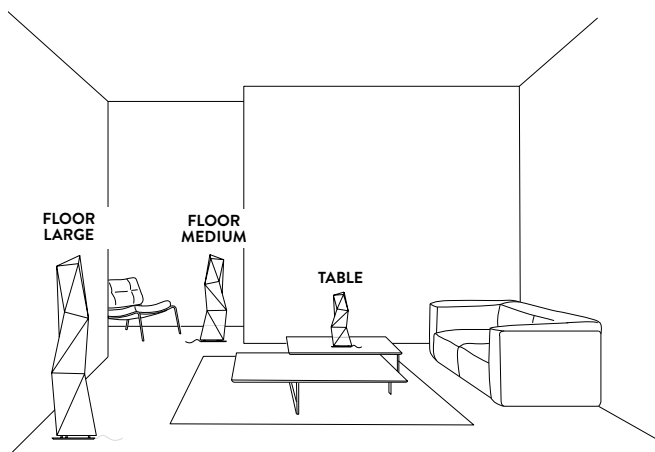

DIAMOND

design by Paolucci, Statera

Compendium pages **512 / 390**

PRODUCT / PRODOTTO	DIMENSIONS / MISURE	COLOUR/COLORE	CODE / CODICE
<p>FLOOR LARGE</p> <p>Bulbs E27:</p> <p>1 X 12W LED Filament</p> <p>Made of: Opalflex®</p> <p>With: Aluminium base</p> <p>Weight: net Kg 2,56 - gross Kg 3,8</p> <p>Package: 33 x 28 x h. 121 cm</p>		<input type="checkbox"/> WHITE	DIAFL00WHT000000000EU
<p>FLOOR MEDIUM</p> <p>Bulbs E27:</p> <p>1 X 12W LED Filament</p> <p>Made of: Opalflex®</p> <p>With: Aluminium base</p> <p>Weight: net Kg 1,29 - gross Kg 1,63</p> <p>Package: 24 x 24 x h. 75 cm</p>		<input type="checkbox"/> WHITE	DIATM00WHT000000000EU
<p>TABLE SMALL</p> <p>Bulbs E14:</p> <p>1 X 6W LED Filament</p> <p>Made of: Opalflex®</p> <p>With: Aluminium base</p> <p>Weight: net Kg 0,58 - gross Kg 0,6</p> <p>Package: 21 x 22 x h. 47 cm</p>		<input type="checkbox"/> WHITE	DIATS00WHT000000000EU

DIAMOND ENTIRE COLLECTION

FINISHES

WHITE

PRODUCT	DIMENSION	COLOUR	CODE
<p>FLOOR LARGE</p> <p>Bulbs E26:</p> <p>💡 1 X 12W LED Filament</p> <p>Made of: Opalflex®</p> <p>With: Aluminium base</p> <p>Weight: net 5,6 - gross 8,4 lb</p> <p>Package: 13 x 11 x h 47,6 in</p>		<input type="checkbox"/> WHITE	DIAFL00WHT00000000US
<p>FLOOR MEDIUM</p> <p>Bulbs E26:</p> <p>💡 1 X 12W LED Filament</p> <p>Made of: Opalflex®</p> <p>With: Aluminium base</p> <p>Weight: net 2,8 - gross 3,6 lb</p> <p>Package: 9,4 x 9,4 x h 29,5 in</p>		<input type="checkbox"/> WHITE	DIATM00WHT00000000US
<p>TABLE SMALL</p> <p>Bulbs E12:</p> <p>💡 1 X 6W LED Filament</p> <p>Made of: Opalflex®</p> <p>With: Aluminium base</p> <p>Weight: net 1,3 - gross 1,3 lb</p> <p>Package: 8,3 x 8,7 x h 18,5 in</p>		<input type="checkbox"/> WHITE	DIATS00WHT00000000US