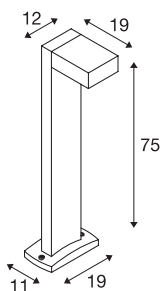

## QUADRASYL 75

outdoor staanlamp, energiespaarlamp GX53, IP44, hoekig, zilvergrijs, L/B/H 19/22,5/75 cm, max. 11W

Vierkante staande lamp QUADRASYL 75 vervaardigd uit gelakt aluminium. De IP44-beschermingsklasse maakt hem geschikt voor gebruik buitenshuis. De elektrische aansluiting van de armatuur, die verkrijgbaar is in twee kleurvarianten, geschiedt op 230V netspanning. Een aansluitdoos voor een veilige elektrische aansluiting in de armatuurschacht is als optie verkrijgbaar. Een set betonankers wordt meegeleverd voor een eenvoudige installatie. De QUADRASYL serie omvat ook wandarmaturen en kan dus universeel worden toegepast.

## TECHNISCHE GEGEVENS

Art.nr.:	232294
Fitting	GX53
Lamp	TCR-TSE
Aantal fittingen	1
Inclusief lampen	Geen
Primaire nominale spanning	220-240V ~50/60Hz mA/V
Breedte	19 cm
Hoogte	75 cm
Diepte	19 cm
Nettogewicht	3.176 kg
Brutogewicht	3.784 kg
IP-code	IP 44
Beschermingsklasse	I
Montage	opbouw
Montagebeschrijving	grond
Wattage	11 W
Kleur	grijs
BIG WHITE pagina	577