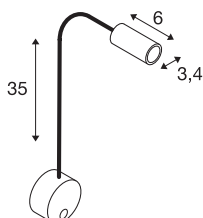

DIO FLEX PLATE LED

LED indoor wandarmatuur, zwart, 3000K

Hoogvolt displaylamp voor wandmontage uit de DIO NEAT FLEX reeks waarbij rozet en kop via een flexibele arm met elkaar verbonden zijn. Door de gemonteerde schakelaar kan de individueel te richten lamp op veel manieren worden ingezet. Het armatuur kan rechtstreeks worden aangesloten op 230 V netspanning. Er is ook een LED versie verkrijgbaar.

TECHNISCHE GEGEVENS

Art.nr.:	1002431
Primaire nominale spanning	100-240V ~50/60Hz mA/V
Secundaire stroom/spanning	350mA
Lengte	49.8 cm
Diameter	9 cm
Nettogewicht	0.51 kg
Brutogewicht	0.582 kg
IP-code	IP 20
Beschermingsklasse	I
Montage	opbouw
Montagebeschrijving	wand
Wattage	1.9 W
Lumen	100 lm
Lichtkleurtemperatuur	3000 Kelvin
Stralingshoek	45 °
Kleur	zwart
CRI	80
LXXBXX-gegevens	L70B50
Levensduur	30000 h
minimale omgevingstemperatuur	-20 °C
maximale omgevingstemperatuur	45 °C
BIG WHITE pagina	228