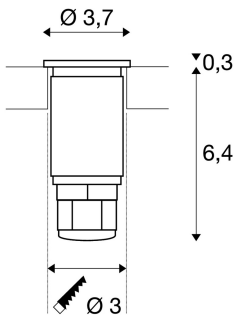

DASAR MINI 37

outdoor grondinbouwspot, LED, 3000K, IP67, rond,
roestvrij staal geborsteld, 12-24V, 2W

De grond- en wandinbouwspot DASAR MINI 37, uitgerust met een sterke PowerLED, is dankzij beschermklasse IP67 ook geschikt voor gebruik buiten. Het roestvrij stalen armatuur is verkrijgbaar met ronde en vierkante afdekkingen. Met behulp van een afzonderlijk verkrijgbare 12V of 24V LED voeding wordt het armatuur rechtstreeks aangesloten op 230V netspanning.

TECHNISCHE GEGEVENS

Art.nr.:	233540
Inclusief lampen	0
Primaire nominale spanning	12V/24V DC mA/V
Diameter	3.7 cm
Diepte	6.7 cm
Inbouwdiameter	3.0 cm
Inbouwdiepte	8.0 cm
Nettogewicht	0.353 kg
Brutogewicht	0.423 kg
IP-code	IP 67
Beschermingsklasse	III
Schokbestendigheidsklasse	IK08
Schokbestendigheid	5 Joule
Montage	inbouw
Montagebeschrijving	grond
Wattage	2.0 W
Lumen	120 lm
Lichtkleurtemperatuur	3000 Kelvin
Stralingshoek	30 °
Kleur	roestvrij staal
CRI	>80
Binning	6