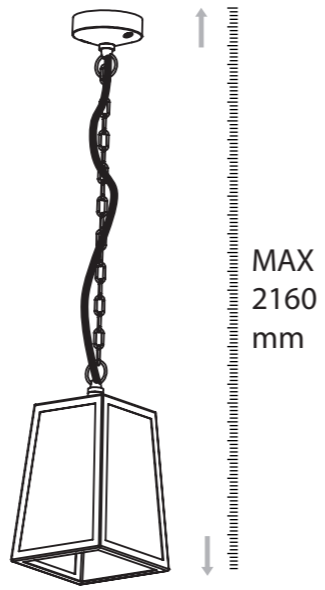

# CALVI PENDANT 305

astro

10

11

12

GB

PLEASE READ THE INSTRUCTIONS CAREFULLY BEFORE COMMENCING ASSEMBLY

Live: Normally Brown / Red  
Neutral: Normally Blue / Black  
Earth: Normally Green / Yellow

Phase: Normalerweise Braun / Rot  
Nulleiter: Normalerweise Blau / Schwarz  
Erde: Normalerweise Grün / Gelb

FOR CEILING USE ONLY  
Seulement pour montage au plafond  
Da utilizzarsi solo al soffitto  
Nur für den Deckengebrauch

1

TURN OFF POWER  
Couper Le Courant! / Spegnere La Corrente! /  
Strom Abstopfen!

2

3

8

9A

4

5