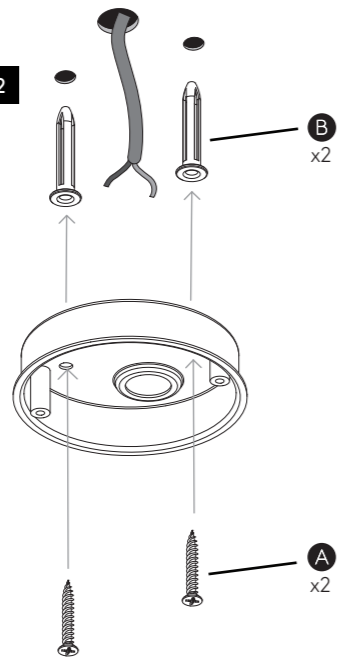

Phase: Normalerweise Braun / Rot  
Nulleiter: Normalerweise Blau / Schwarz  
Erde: Normalerweise Grün / Gelb

FOR CEILING USE ONLY  
Seulement pour montage au plafond  
Da utilizzarsi solo al soffitto  
Nur für den Deckengebrauch

1

TURN OFF POWER  
Couper Le Courant! / Spegnere La Corrente! /  
Strom Abstopfen!

2

3

8

9A

4

5