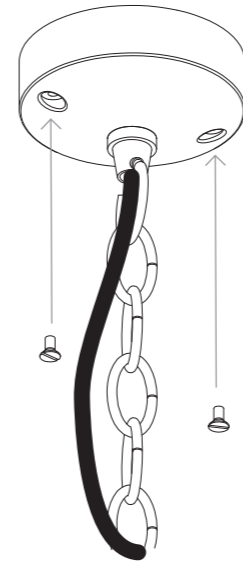

Phase: Normalerweise Braun / Rot  
Nulleiter: Normalerweise Blau / Schwarz  
Erde: Normalerweise Grün / Gelb

FOR CEILING USE ONLY  
Seulement pour montage au plafond  
Da utilizzarsi solo al soffitto  
Nur für den Deckengebrauch

1

TURN OFF POWER  
Couper Le Courant! / Spegnere La Corrente! /  
Strom Abstopfen!

2

3

8

9A

4

5