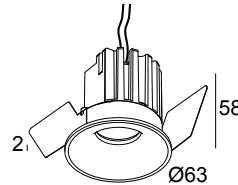

MINI REO II X 93037 W

19352 9330 W

BESCHIKBAAR IN
ZWART 19352 9330 B
FLEMISH BRONZE VOOR BUITEN 19352 9330 FBRX
ANTRACIET (DONKERGRIJS) 19352 9330 N
WIT 19352 9330 W

 [Bekijk op website](#)

Algemene info

LOCATIE	binnen-buiten
INSTALLATIE	Plafond Inbouw
ZAAGMAAT/OPENING (MM)	rond - 56
INBOUWDIEPTE (MM)	60
DIKTE MONTAGEOPPERVLAK (MM)	min.5
STOF EN WATERDICHTHEID	IP65
GEWICHT (KG)	0.3
RICHTBAARHEID	niet richtbaar
INFO	REFLECTOR WFL-37° EXCL.LED POWER SUPPLY 350-500mA-DC

Elektrische info

KLASSE	III
DIM TYPE	afhankelijk van de te kiezen externe voeding
ENERGIE KLASSE	E

Info lichtbron

LIGHTSOURCE NAME	LED
LICHTBRON	LED array 5,8-8,6W / CRI>90 (R9: 52) / 3000K / 734-1018lm
TM-30-15 WAARDEN	Rf: 90 / Rg: 99
SDCM	SDCM1
RISK-GROEP	RG1
LM80	L90B10 > 50000
LED TECHNIEK (LICHTBRON)	1018lm // 8,6W // 118lm/W
LED TECHNIEK (TOESTEL)	709lm // 10W // 72lm/W

Benodigdheden

LED POWER SUPPLY 350 / 500mA-DC DIM

Voor gedetailleerde montage gegevens, consulteer de handleiding: [19352_XXX0_HAND.pdf](#)

MINI REO II X 93037 W

19352 9330 W

PLAFOND COMPATIBILITEIT

Ceiling Type	Mounting Kit
 System ceiling	-
 Plasterboard	-
 Stucanet	-
 Wood	-
 Concrete	-
 Concrete + plaster	-
 Lintel + plaster	-
 Hollow-core slab	-
 Hollow-core slab + plaster	-
 Stretched ceiling	-