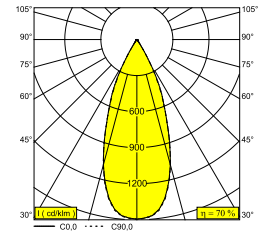

[Bekijk op website](#)

Algemene info

LOCATIE	binnen-buiten
INSTALLATIE	Plafond Inbouw
ZAAGMAAT/OPENING (MM)	rond - 56
INBOUWDIEPTE (MM)	60
DIKTE MONTAGEOPPERVLAK (MM)	min.5
STOF EN WATERDICHTHEID	IP65
GEWICHT (KG)	0.3
RICHTBAARHEID	niet richtbaar
INFO	REFLECTOR WFL-37° EXCL.LED POWER SUPPLY 350-500mA-DC

Elektrische info

KLASSE	III
DIM TYPE	afhankelijk van de te kiezen externe voeding
ENERGIE KLASSE	E

Info lichtbron

LIGHTSOURCE NAME	LED
LICHTBRON	LED array 5,8-8,6W / CRI>90 (R9: 52) / 3000K / 734-1018lm
TM-30-15 WAARDEN	Rf: 90 / Rg: 99
SDCM	SDCM1
RISK-GROEP	RG1
LM80	L90B10 > 50000
LED TECHNIEK (LICHTBRON)	1018lm // 8,6W // 118lm/W
LED TECHNIEK (TOESTEL)	709lm // 10W // 72lm/W

Benodigdheden

LED POWER SUPPLY 350 / 500mA-DC DIM

Voor gedetailleerde montage gegevens, consulteer de handleiding: [19352_XXX0_HAND.pdf](#)