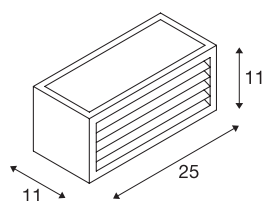

BOX_L

LED outdoor wand- en plafondarmatuur, antraciet, IP44, 3000K, 19W

Het eenvlammige LED wandarmatuur BOX-L is gemaakt van gelakt aluminium en uitgerust met een afdekking van gesatineerd acryl over de drie lichtopeningen. Dankzij beschermklasse IP44 is het armatuur geschikt voor gebruik buiten. Het armatuur is in verschillende kleuruitvoeringen beschikbaar en wordt rechtstreeks op 230V netspanning aangesloten.

TECHNISCHE GEGEVENS

Art.nr.:	1002035
Primaire nominale spanning	100-277V ~50/60Hz mA/V
Secundaire stroom/spanning	500mA
Breedte	25 cm
Hoogte	11 cm
Diepte	11 cm
Nettogewicht	1.241 kg
Brutogewicht	1.365 kg
IP-code	IP 54
Beschermingsklasse	I
Schokbestendigheidsklasse	IK05
Schokbestendigheid	0,7 Joule
Montage	opbouw
Montagebeschrijving	wand
Wattage	19 W
Lumen	600 lm
Lichtkleurtemperatuur	3000 Kelvin
Kleur	antraciet
LXXBXX-gegevens	L70B50
Levensduur	30000 h
minimale omgevingstemperatuur	-20 °C
maximale omgevingstemperatuur	40 °C