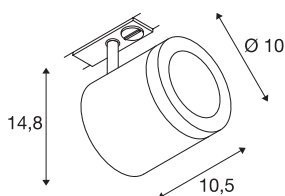

ENOLA_C

spot voor 1-fase 230V stroomrail, LED, 3000K, zwart, 35°, incl. 1-fase adapter

Draai- en richtbare hoogvolt LED-spot ENOLA_C met passende adapter voor 1-fase hoogvolt railsysteem. De met een warm witte, hoogwaardige COD LED uitgeruste spot is in meerdere kleuren en uitstralingshoeken verkrijgbaar. Als toebehoren voor de cilindrische spot zijn bijpassende sierringen met gestructureerde diffusorglazen verkrijgbaar. Dit armatuur bevat ingebouwde LED-lampen.

TECHNISCHE GEGEVENS

Art.nr.:	1000711
Primaire nominale spanning	220-240V ~50/60Hz mA/V
Secundaire stroom/spanning	500mA
Lengte	10.5 cm
Hoogte	14.8 cm
Diameter	10 cm
Nettogewicht	0.654 kg
Brutogewicht	0.895 kg
IP-code	IP 20
Beschermingsklasse	I
Montage	opbouw
Montagebeschrijving	rail plafond,rail wand
Wattage	11 W
Lumen	1040 lm
Lichtkleurtemperatuur	3000 Kelvin
Stralingshoek	35 °
Kleur	zwart
CRI	80
LXXBXX-gegevens	L70B50
Levensduur	40000 h
BIG WHITE pagina	480