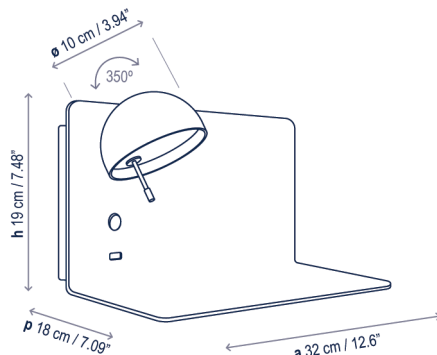

## Descripción técnica / Technical description:

Peso Neto: 1,97 kg  
Net Weight: 1,97 kg

Caja producto individual  
Single product box  
28 x 28 x 41 cm | 0,0321 m<sup>3</sup>  
Peso bruto / Gross Weight: 2,75 kg

Caja Pack 2 unidades  
Pack 2 units box  
31 x 108 x 31 cm | 0,1038 m<sup>3</sup>  
Peso bruto / Gross Weight: 7 kg

Materiales: Aluminio, Hierro  
Materials: Aluminum, Iron

Difusor inferior: Policarbonato  
Lower diffuser: Polycarbonate

Capacidad de carga de la bandeja: 2kg.  
Rotación de la pantalla 350°.  
Weight capacity of the tray: 2kg.  
Shade rotation 350°.

Caja soporte: 26 x 15 cm  
Surface back box: 10.24" x 5.91"

USB: 5V 1A

Personalizable  
Customizable

## Descripción lámpara / Lamps description:

230V 50Hz | IP-20 | 4,2 W LED / CRI: 90 / 2700°K  
475 lm fuente de luz / light source

Ref	Acabados / Finishing	Ean13
23603020106	Blanco - Izquierda White - Left	8435493723006
23604020106	Blanco - Derecha White - Right	8435493723020
23607020106	Blanco - Pack 2 uds: Izquierda + Derecha White - Pack 2 units: Left + Right	8435493723679