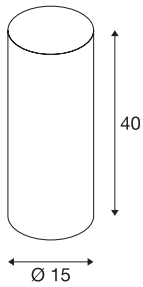

## FENDA

lampenkap, rond, wit, Ø/H 15/40 cm

FENDA lampenkap met diameter van 150 mm en hoogte van 400 mm in wit.

### TECHNISCHE GEGEVENS

Art.nr.:	156141
Hoogte	40 cm
Diameter	15 cm
Nettogewicht	0.24 kg
Brutogewicht	0.516 kg
Kleur	wit
BIG WHITE pagina	155