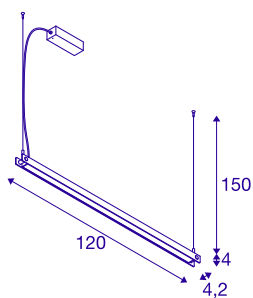

## NOYAPD PHASE

indoor led pendelarmatuur zwart CCT switch  
2700/3000K

De NOYA-pendelarmatuur presenteert zich binnenshuis stijlvoller dan ooit: in het beproefde elegante SLV-design overtuigt ze over de hele lijn met een hoge kleurweergave-index (CRI>90) en de flexibel instelbare lichtkleur (2700/3000K) via de CCT-schakelaar aan de bovenzijde van de armatuur. Met zijn langgerekte slanke vorm, filigrane kleurdetails en hoogwaardige uitstraling creëert hij een harmonieuze lightsfeer in elk huis, boven tafels en balies in hotels, restaurants of zelfs cafés. De lichtkleur mag alleen worden gewisseld wanneer de verlichting is uitgeschakeld.

## TECHNISCHE GEGEVENS

Art.nr.:	1003530
Primaire nominale spanning	220-240V ~50/60Hz mA/V
Secundaire stroom/spanning	700mA
Lengte	120 cm
Pendellengte	150 cm
Breedte	4.2 cm
Hoogte	4 cm
Nettogewicht	2.724 kg
Brutogewicht	4.229 kg
IP-code	IP 20
Beschermingsklasse	I
Montage	opbouw
Montagebeschrijving	plafond
dimbaar	Ja
Dimtechnologie	faseaansnijding
Wattage	32 W
Lumen	2025 lm
Lichtkleurtemperatuur	2700/3000 Kelvin
Stralingshoek	115 °
Kleur	zwart
CRI	90
LXXBXX-gegevens	L70B50