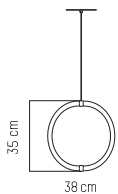


**Pendant lamp P**

**L:** 35cm | 14 inch  
**D:** 2,4 cm | 1inch  
**H:** 28 cm | 11.1 inch  
**Weight:** 0,96 kg | 2.12lb  
**Cable length (max):** 2,5m | 99inch

**PROJEG:**

**L:** 46,7 cm | 18.4inch  
**W:** 42,6 cm | 16.8inch  
**H:** 6,8 cm | 2.7inch  
**Weight:** 1,9 kg | 4.2lb

**Pendant lamp J**

**L:** 35 cm | 14 inch  
**D:** 2,4cm | 1inch  
**H:** 58 cm | 22.8inch  
**Weight:** 1,5 kg | 3.3lb  
**Cable length (max):** 2,5m | 99inch

**PROJEG:**

**L:** 62,5 cm | 24.6inch  
**W:** 46,7 cm | 18.4inch  
**H:** 6,8 cm | 2.7inch  
**Weight:** 2,5 kg | 5.5lb

**Pendant lamp O**

**L:** 38 cm | 15 inch  
**D:** 2,4cm | 1inch  
**H:** 35 cm | 14inch  
**Weight:** 1,4 kg | 3.1lb  
**Cable length (max):** 2,5m | 99inch

**PROJEG:**

**L:** 46,7 cm | 18.4inch  
**W:** 42,6 cm | 16.8inch  
**H:** 6,8 cm | 2.7inch  
**Weight:** 2,5 kg | 5.5lb