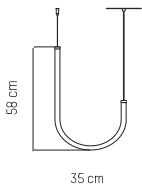


**Pendant lamp P**

**L:** 35cm | 14 inch  
**D:** 2,4 cm | 1inch  
**H:** 28 cm | 11.1 inch  
**Weight:** 0,96 kg | 2.12lb  
**Cable length (max):** 2,5m | 99inch

**PROJEG:**

**L:** 46,7 cm | 18.4inch  
**W:** 42,6 cm | 16.8inch  
**H:** 6,8 cm | 2.7inch  
**Weight:** 1,9 kg | 4.2lb

**Pendant lamp J**

**L:** 35 cm | 14 inch  
**D:** 2,4cm | 1inch  
**H:** 58 cm | 22.8inch  
**Weight:** 1,5 kg | 3.3lb  
**Cable length (max):** 2,5m | 99inch

**PROJEG:**

**L:** 62,5 cm | 24.6inch  
**W:** 46,7 cm | 18.4inch  
**H:** 6,8 cm | 2.7inch  
**Weight:** 2,5 kg | 5.5lb

**Pendant lamp O**

**L:** 38 cm | 15 inch  
**D:** 2,4cm | 1inch  
**H:** 35 cm | 14inch  
**Weight:** 1,4 kg | 3.1lb  
**Cable length (max):** 2,5m | 99inch

**PROJEG:**

**L:** 46,7 cm | 18.4inch  
**W:** 42,6 cm | 16.8inch  
**H:** 6,8 cm | 2.7inch  
**Weight:** 2,5 kg | 5.5lb