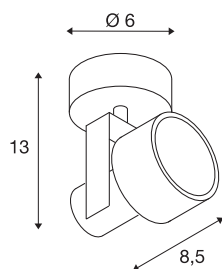

INDA

wand- en plafondarmatuur, spot, QPAR51, aluminium geborsteld, max. 50W

De draai- en richtbare hoogvolt spot INDA is gemaakt van aluminium en wordt uitgerust met halogeenlampen met GU10 fitting. De INDA SPOT GU10 is verkrijgbaar in een matwitte, mat zwarte, aluminium geborstelde of wijnrode behuizing, en is klaar voor rechtstreekse aansluiting op 230V netspanning.

TECHNISCHE GEGEVENS

Art.nr.:	147559
Fitting	GU10
Lamp	QPAR51
Aantal fittingen	1
Inclusief lampen	Geen
Primaire nominale spanning	220-240V ~50/60Hz mA/V
Zwenkbereik	130 °
Horizontaal draaibereik	350 °
Lengte	11 cm
Hoogte	13.5 cm
Diameter	6 cm
Nettogewicht	0.308 kg
Brutogewicht	0.431 kg
IP-code	IP 20
Beschermingsklasse	I
Montage	opbouw
Montagebeschrijving	plafond,wand
Wattage	50 W
Kleur	alu
BIG WHITE pagina	308