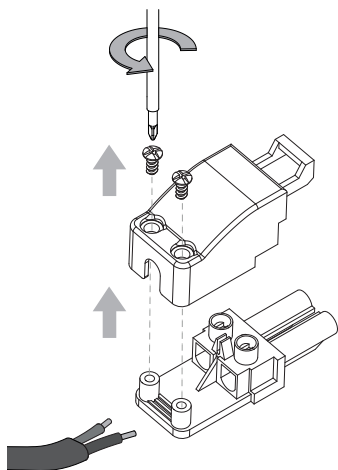

1

Turn off power
Couper le courant! /
Spegnere la corrente! /
Strom Abhalten!

2

Ø 54mm

3

! Fixings Not Included /
Fixations non incluses /
Elementi di fissaggio
non inclusi /
Befestigungen
nicht eingeschlossen

4

5

A

B

6

A

Optional / Optionnel
Opzionale / Optional