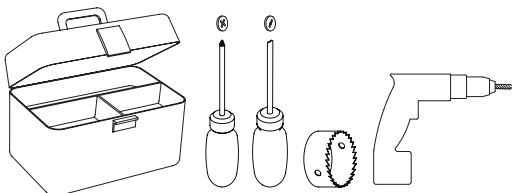

For Ceiling Use Only
Seulement pour montage au plafond
Da utilizzarsi solo al soffitto
Nur für den Deckengebrauch