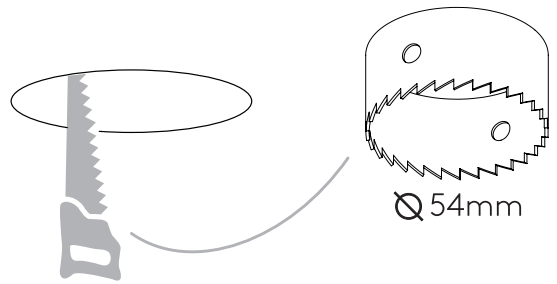

1

Turn off power
Couper le courant! /
Spegnere la corrente! /
Strom Abhalten!

2

Ø 54mm

3

! Fixings Not Included /
Fixations non incluses /
Elementi di fissaggio
non inclusi /
Befestigungen
nicht eingeschlossen

4

5

A

B

6

A

Optional / Optionnel
Opzionale / Optional