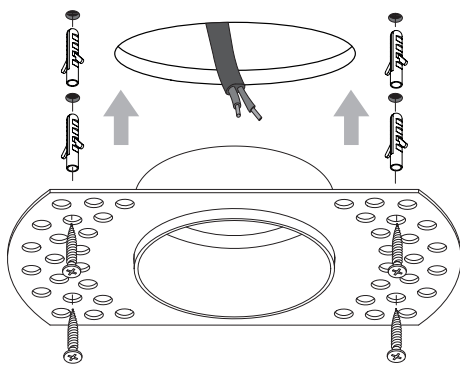

DE

Lesen sie bitte die anweisungen sorgfältig durch, bevor sie mit dem zusammenbauen beginnen

Phase: Normalerweise Braun / Rot
Nulleiter: Normalerweise Blau / Schwarz

For Ceiling Use Only
Seulement pour montage au plafond
Da utilizzarsi solo al soffitto
Nur für den Deckengebrauch

Glare guard
Protection anti-éblouissement
Protezione antiabbagliamento
Antiblendschutz

1

Turn off power
Couper le courant! /
Spegnere la corrente! /
Strom Abhalten!

2

Ø 54mm

3

! Fixings Not Included /
Fixations non incluses /
Elementi di fissaggio
non inclusi /
Befestigungen
nicht eingeschlossen