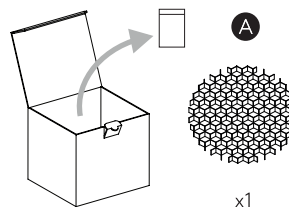

Phase: Normalement Brun / Rouge
Neutre: Normalement Bleu / Noir

IT

Leggere attentamente le istruzioni prima di cominciare l'assemblaggio

Cavo positivo: normalmente marrone o rosso
Cavo neutro: normalmente blu o nero

DE

Lesen sie bitte die anweisungen sorgfältig durch, bevor sie mit dem zusammenbauen beginnen

Phase: Normalerweise Braun / Rot
Nulleiter: Normalerweise Blau / Schwarz

For Ceiling Use Only
Seulement pour montage au plafond
Da utilizzarsi solo al soffitto
Nur für den Deckengebrauch