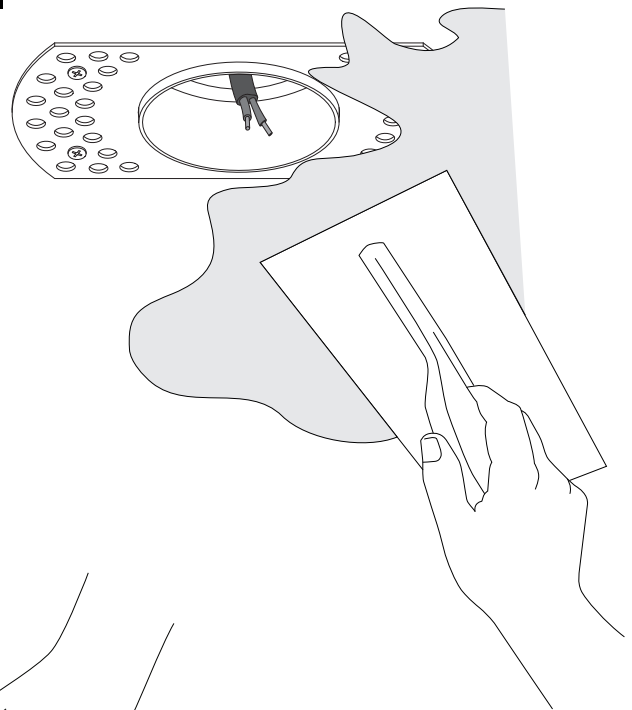

1

Turn off power
Couper le courant! /
Spegnere la corrente! /
Strom Abhalten!

2

Ø 54mm

3

! Fixings Not Included /
Fixations non incluses /
Elementi di fissaggio
non inclusi /
Befestigungen
nicht eingeschlossen

4

5

A

B

6

A

Optional / Optionnel
Opzionale / Optional