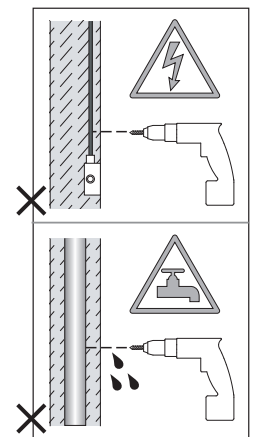

Phase: Normalement Brun / Rouge
Neutre: Normalement Bleu / Noir

IT

Leggere attentamente le istruzioni prima di cominciare l'assemblaggio

Cavo positivo: normalmente marrone o rosso
Cavo neutro: normalmente blu o nero

DE

Lesen sie bitte die anweisungen sorgfältig durch, bevor sie mit dem zusammenbauen beginnen

Phase: Normalerweise Braun / Rot
Nulleiter: Normalerweise Blau / Schwarz

For Ceiling Use Only
Seulement pour montage au plafond
Da utilizzarsi solo al soffitto
Nur für den Deckengebrauch