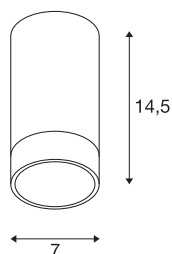

## TECHNISCHE GEGEVENS

Art.nr.:	1002936
Fitting	GU10
Lamp	QPAR51
Aantal fittingen	1
Inclusief lampen	Geen
Primaire nominale spanning	220-240V ~50/60Hz mA/V
Hoogte	14.5 cm
Diameter	7 cm
Nettogewicht	0.416 kg
Brutogewicht	0.512 kg
IP-code	IP 20
Beschermingsklasse	I
Montage	opbouw
Montagebeschrijving	plafond
Wattage	10 W
Kleur	zwart
BIG WHITE pagina	287