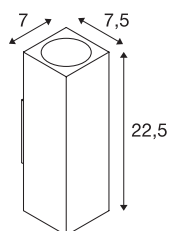

## THEO

outdoor wandarmatuur, QPAR51, IP44, hoekig, up/down, wit, max. 70W

Wandlamp van de serie THEO, vervaardigd van aluminium en glas dat de lichtbronnen afdekt. Dankzij de positie van de twee ingebouwde fittingen produceert de gemonteerde armatuur twee gelijke maar tegengestelde lichtkegels (UP/DOWN). De IP44-beschermingsgraad maakt hem geschikt voor gebruik buitenshuis. De elektrische aansluiting van de armatuur, die verkrijgbaar is in drie kleurvarianten, geschiedt op 230V netspanning. De THEO-serie omvat ook plafondlampen en is daarom universeel toepasbaar.

## TECHNISCHE GEGEVENS

Art.nr.:	229531
Fitting	GU10
Lamp	QPAR51
Aantal fittingen	2
Inclusief lampen	Geen
Aantal verschillende lichtopeningen	2
Primaire nominale spanning	220-240V ~50/60Hz mA/V
Breedte	7 cm
Hoogte	22.5 cm
Diepte	7.5 cm
Nettogewicht	0.837 kg
Brutogewicht	0.917 kg
IP-code	IP 44
Beschermingsklasse	I
Schokbestendigheidsklasse	IK02
Schokbestendigheid	0,2 Joule
Montage	opbouw
Montagebeschrijving	wand
Wattage	35 W
Kleur	wit
BIG WHITE pagina	618