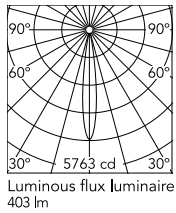

Physical

Colour	Black
Trim	No
Orientation	Adjustable
Rotation (°)	360
Longitudinal tilting (°)	90
Spot diameter (mm)	34
Length (mm)	34
Net weight (kg)	0.19
IP internal	20
IP external	20

Download

[Mounting instructions](#)  PDF

Photometric Files

[LDT / IES](#)  ZIP

Technical Drawings

[2D](#)  ZIP

[3D](#)  ZIP

[Bim](#)  ZIP

Schematic light drawing

Beam Angle: 14°

h(m)	E(lx)	D(m)
1	5763	0.24
2	1441	0.49
3	640	0.73
4	360	0.98
5	231	1.22

Photometric

Lighting type	Direct
Light distribution	Symmetric
CCT (K)	2700
CRI>	90
McAdam steps (SDCM)	3
LED Life / Failure Ratio	L80B50
Beam angle C0-180 (°)	14
Beam angle C90-270 (°)	14
UGR _L	14