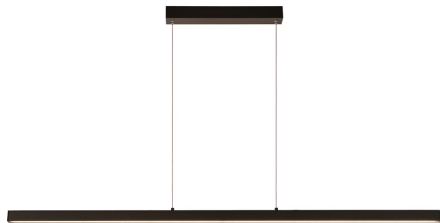

## Absinthe Rula 1500

### Algemene Informatie

**Ref: 12118-02-HW**

Rula 1500 40W 2100lm 2700K CRI 90 zwart Incl. Driver 1050mA Triac Dim 1500x20x30mm Basis: 300x60x40mm pendel lengte 2,5m

Kleur	Black
Dimbaar	ja
Inclusief Lampen	ja
Richtbaar	nee
Binnengebruik	ja
Buitengebruik	nee
Inbouw	nee

### Technische Gegevens

Aantal Lampen	1
Vermogen	40W
Lampsocket	LED
Voltage/Stroom	1050mA
Lichtkleur	extra warm white
Kelvin	2700K
Lumen	2100lm
CRI	90
IP Waarde	IP 20
Toebehoren	inclusief voeding
Lengte	1500mm
Breedte	20mm
Hoogte	30mm
Pendellengte	2500mm