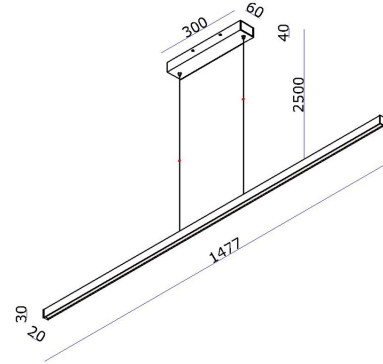

### Algemene Informatie

**Ref: 12118-02-HW**

Rula 1500 40W 2100lm 2700K CRI 90 zwart Incl. Driver 1050mA Triac Dim 1500x20x30mm Basis: 300x60x40mm pendel lengte 2,5m

Kleur	Black
Dimbaar	ja
Inclusief Lampen	ja
Richtbaar	nee
Binnengebruik	ja
Buitengebruik	nee
Inbouw	nee

### Technische Gegevens

Aantal Lampen	1
Vermogen	40W
Lampsocket	LED
Voltage/Stroom	1050mA
Lichtkleur	extra warm white
Kelvin	2700K
Lumen	2100lm
CRI	90
IP Waarde	IP 20
Toebehoren	inclusief voeding
Lengte	1500mm
Breedte	20mm
Hoogte	30mm
Pendellengte	2500mm