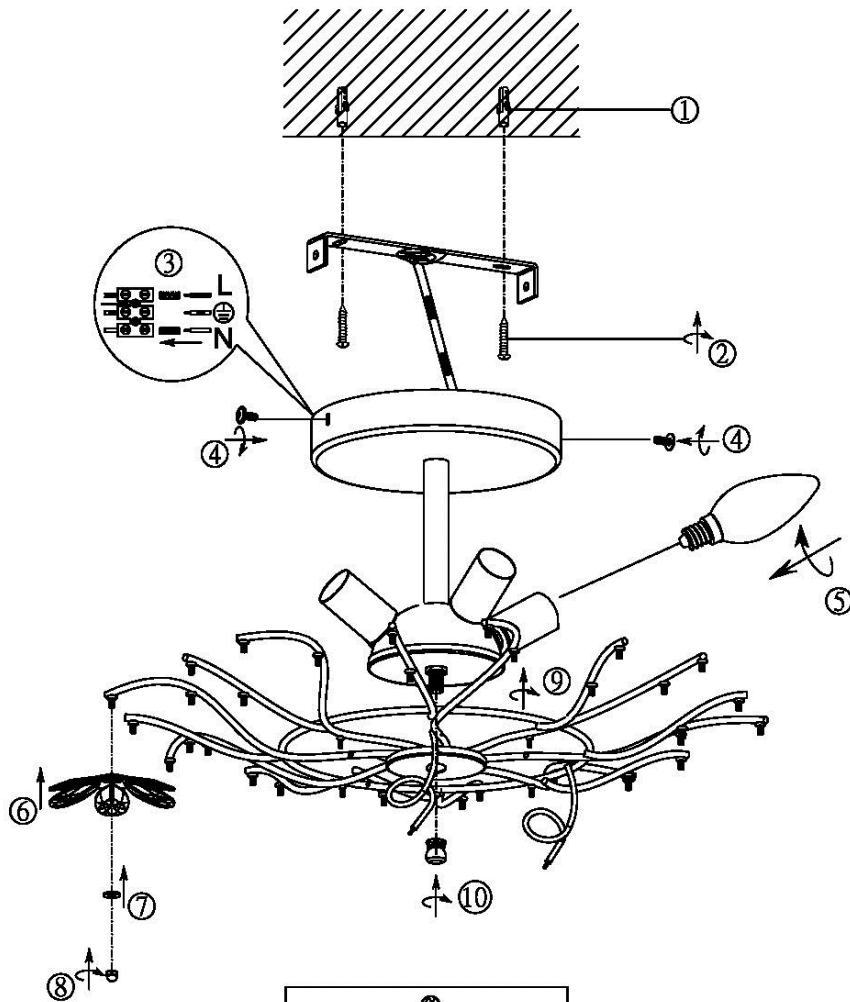

R60014017

Art.-Nr.:R60014017

CL	56PCS
WH	9PCS
TBK	9PCS
GR	9PCS
PL	9PCS

230V~50Hz
4 x E14 max.40W