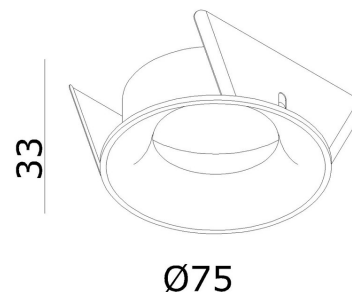

Absinthe Clickfit Solo Smooth

Algemene Informatie

Ref: 12073-03

ClickFit Solo Smooth grijs voor ø50mm lamp incl. GU10 fitting max 35W - IP20 - inb gat ø65mm EC6134

Kleur Grey

Dimbaar ja

Inclusief Lampen nee

Richtbaar nee

Binnengebruik ja

Buitengebruik nee

Lichtrichting onder

Montage bladveren

Inbouw ja

Technische Gegevens

Aantal Lampen 1

Vermogen 35W

Lampsocket GU10 (ø50)

Voltage/Stroom 230V

IP Waarde IP 20

Inbouw Diameter 65mm

Inbouw Hoogte 90mm

Breedte 75mm

Hoogte 33mm