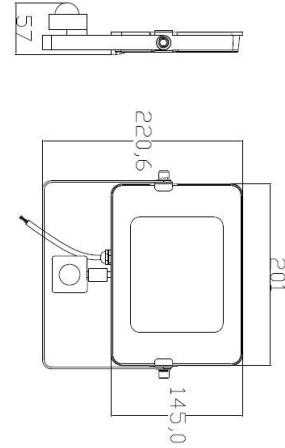

### Algemene Informatie

**Ref: 37004-WW-PIR-2**

Led straler 50W 3000K PIR 4000lm 35000u  
201x145x25mm (bxhxd) incl. kabel 50cm

Kleur	Black
Inclusief Lampen	ja
Richtbaar	ja
Bewegingsdetector	ja
Bewegingsdetector Hoek	120°
Binnengebruik	nee
Buitengebruik	ja
Inbouw	nee

### Technische Gegevens

Aantal Lampen	1
Vermogen	50W
Lampsocket	LED
Voltage/Stroom	230V
Lichtkleur	warm white
Kelvin	3000K
Lumen	4000lm
Levensduur	35000u
IP Waarde	IP 65
Toebehoren	inclusief voeding
Lengte	25mm
Breedte	201mm
Hoogte	145mm