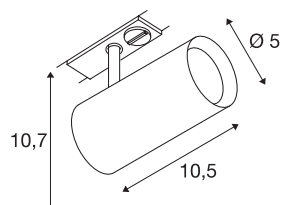

## NOBLO SPOT

wit, 2700K, 36°, incl. 1f.-adapter

Draai- en richtbare LED spot NOBLO met passende adapter voor het 1-fase hoogvolt railsysteem. Het armatuur overtuigt met een slank design en is dus ideaal voor moderne lichtconcepten. De aluminium lamp is met een Premium LED module uitgerust.

## TECHNISCHE GEGEVENS

Art.nr.:	1001863
Aantal verschillende lichtopeningen	1
Primaire nominale spanning	220-240V ~50/60Hz mA/V
Secundaire stroom/spanning	350mA
Lengte	10.5 cm
Hoogte	10.7 cm
Diameter	5 cm
Nettogewicht	0.245 kg
Brutogewicht	0.325 kg
IP-code	IP 20
Beschermingsklasse	I
Montage	opbouw
Montagebeschrijving	rail plafond,rail wand
dimbaar	Ja
Dimtechnologie	faseaansnijding
Wattage	8 W
Lumen	620 lm
Lichtkleurtemperatuur	2700 Kelvin
Stralingshoek	36 °
Kleur	wit
CRI	80
LXXBXX-gegevens	L70B50

## Lichtbron

916369	
--------	---

Levensduur	30000 h
minimale omgevingstemperatuur	-20 °C
maximale omgevingstemperatuur	30 °C
BIG WHITE pagina	483