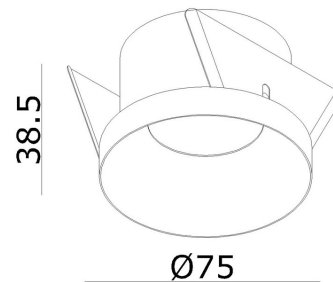

Absinthe Clickfit Solo Cave O

Algemene Informatie

Ref: 12080-01

ClickFit Solo Cave O wit GU10 35W 230V voor ø50mm lamp - IP54 - inb gat ø65mm RAL 9003

| | |
|------------------|-----------|
| Kleur | White |
| Dimbaar | ja |
| Inclusief Lampen | nee |
| Richtbaar | nee |
| Binnengebruik | ja |
| Buitengebruik | ja |
| Lichtrichting | onder |
| Montage | bladveren |
| Inbouw | ja |

Technische Gegevens

| | |
|-----------------|------------|
| Aantal Lampen | 1 |
| Vermogen | 35W |
| Lampsocket | GU10 (ø50) |
| Voltage/Stroom | 230V |
| IP Waarde | IP 54 |
| Inbouw Diameter | 65mm |
| Inbouw Hoogte | 90mm |
| Breedte | 75mm |
| Hoogte | 39mm |