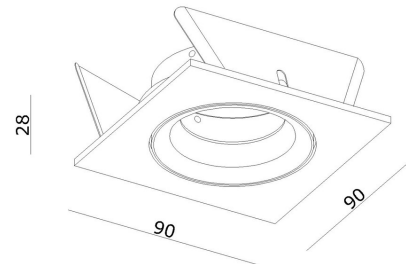

Absinthe Clickfit Solo Smooth AD SQ

Algemene Informatie

Ref: 12076-02

ClickFit Solo Smooth SQ AD zwart voor ø50mm lamp incl. GU10 fitting max 35W - IP20 - inb gat ø80mm RAL 9005

Kleur	Black
Dimbaar	ja
Inclusief Lampen	nee
Richtbaar	ja
Binnengebruik	ja
Buitengebruik	nee
Lichtrichting	onder
Montage	bladveren
Inbouw	ja

Technische Gegevens

Aantal Lampen	1
Vermogen	35W
Lampsocket	GU10 (ø50)
Voltage/Stroom	230V
IP Waarde	IP 20
Inbouw Diameter	80mm
Inbouw Hoogte	90mm
Lengte	90mm
Breedte	90mm
Hoogte	28mm