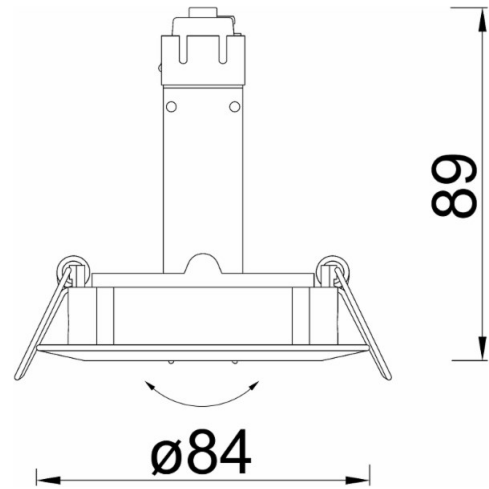

### Algemene Informatie

**Ref: 16101-02**

Quick inb spot rond zwart richtb 2R gu10 50W  
230V springveren - inbgat  $\varnothing$ 75mm - afw  $\varnothing$ 85mm

Kleur	Black
Dimbaar	ja
Inclusief Lampen	nee
Richtbaar	ja
Binnengebruik	ja
Buitengebruik	nee
Montage	veren voor holle wand
Inbouw	ja

### Technische Gegevens

Aantal Lampen	1
Vermogen	50W
Lampsocket	GU10 ( $\varnothing$ 50)
Voltage/Stroom	230V
IP Waarde	IP 20
Inbouw Diameter	75mm
Inbouw Hoogte	90mm
Breedte	84mm
Hoogte	89mm
Gewicht	0,22kg