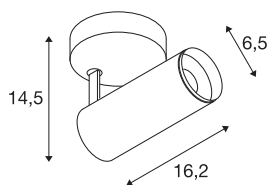

NUMINOS® SPOT PHASE S

indoor led plafondopbouwarmatuur zwart/zwart 3000K 60°

NUMINOS is het optimaal op elkaar afgestemde armatuur-systeem van SLV dat functie, design en technologie combineert. Met een verscheidenheid aan downlights en spots, kunt u duizend verlichtingsontwerpmogelijkheden ervaren. Ook met de NUMINOS® SPOT PHASE S indoor plafondopbouwarmatuur, die overtuigt door de beste afwerking en lichtkwaliteit. Op die manier kunt u een hoogwaardige verlichting van grotere gebieden creëren of de spot gebruiken voor gerichte verlichting. De plafondinbouwarmatuur overtuigt met een opgenomen vermogen van 10,42 Watt, een lichtsterkte van 1020 Lumen, een kleurtemperatuur van 3000 Kelvin en een kleurweergave-index van 90. De eenvoudige installatie is nog slechts een formaliteit. Wanneer kiest u voor NUMINOS® van SLV?

TECHNISCHE GEGEVENS

Art.nr.:	1004108
Primaire nominale spanning	220-240V ~50/60Hz mA/V
Secundaire stroom/spanning	250mA
Lengte	16.2 cm
Hoogte	14.5 cm
Diameter	6.5 cm
Nettogewicht	0.58 kg
Brutogewicht	0.87 kg
Beschermingsklasse	I
Montage	opbouw
Montagebeschrijving	plafond,wand
dimbaar	Ja
Dimtechnologie	faseaansnijding
Wattage	10.42 W
Lumen	1020 lm
Lichtkleurtemperatuur	3000 Kelvin
Stralingshoek	60 °
Kleur	zwart
CRI	90
UGR ≤	19
LXXBXX-gegevens	L80B50
Levensduur	50000 h