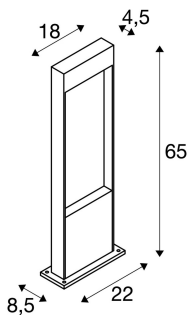

FLATT POLE 65

outdoor LED staanlamp, 3000K, IP65, antraciet

Zoekt u een staanlamp die u eenvoudig in de grond kunt monteren? Zo'n lamp moet minstens beschermingsklasse IP 65 hebben en dus bestand zijn tegen stof en spatwater. Onze FLATT POLE 65 heeft beschermingsklasse IP 65 en is, bijvoorbeeld, uitstekend geschikt voor de verlichting van een tuinpad of een terras. U zoekt een fantastische verlichting voor buiten? Dan is de staanlamp FLATT POLE 65 met vast gemonteerde Premium LED een goede keuze. Bovendien biedt de FLATT POLE 65 als onderdeel van de SLV familie nog meer voordelen. Wij boeken al 40 jaar succes met onze verlichtingsconcepten. En daarbij leggen we de lat voor onszelf en onze producten steeds hoger.

TECHNISCHE GEGEVENS

Art.nr.:	1002956
Primaire nominale spanning	100-240V ~50/60Hz mA/V
Secundaire stroom/spanning	350 mA/V
Lengte	18.0 cm
Breedte	4.5 cm
Hoogte	65.0 cm
Nettogewicht	3.432 kg
Brutogewicht	3.893 kg
IP-code	IP 65
Beschermingsklasse	I
Schokbestendigheidsklasse	IK03
Schokbestendigheid	0,3499999999999998 Joule
Montage	opbouw
Montagebeschrijving	grond
Wattage	9.7 W
Lumen	400 lm
Kleur	antraciet
CRI	>80
Binning	6
Levensduur	54000 h
Omgevingstemperatuur	40 °C
minimale omgevingstemperatuur	-25 °C

maximale omgevingstemperatuur	40 °C
BIG WHITE pagina	569

Toebehoren

228730	VERBINDINGSDOOS , 3-polig, IP68
--------	---------------------------------

Bijetten
