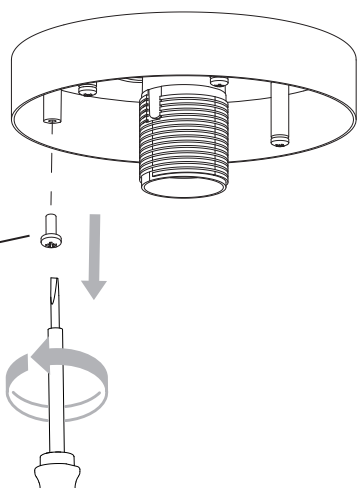

DE

Lesen sie bitte die anweisungen sorgfältig durch, bevor sie mit dem zusammenbauen beginnen

Phase: Normalerweise Braun / Rot
Nulleiter: Normalerweise Blau / Schwarz

For Ceiling Use Only
Seulement pour montage au plafond
Da utilizzarsi solo al soffitto
Nur für den Deckengebrauch

A	B	C	D
			
x1	x2	x4	x2

1

Turn off power
 Couper le courant! /
 Spegnere la corrente! /
 Strom Abshalten!

2

3

Wiring from product /
 Fil de produit /
 Cavo dal prodotto /
 Beleuchtungskabel

4

5

Red screw /
 Vis rouge /
 Vite rossa /
 Rote Schraube

6

7

8

9

10