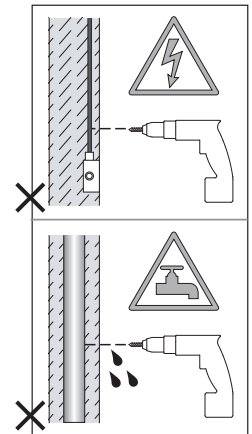

Phase: Normalement Brun / Rouge
Neutre: Normalement Bleu / Noir

IT

Leggere attentamente le istruzioni prima di cominciare l'assemblaggio

Cavo positivo: normalmente marrone o rosso
Cavo neutro: normalmente blu o nero

DE

Lesen sie bitte die anweisungen sorgfältig durch, bevor sie mit dem zusammenbauen beginnen

Phase: Normalerweise Braun / Rot
Nulleiter: Normalerweise Blau / Schwarz

For Ceiling Use Only
Seulement pour montage au plafond
Da utilizzarsi solo al soffitto
Nur für den Deckengebrauch