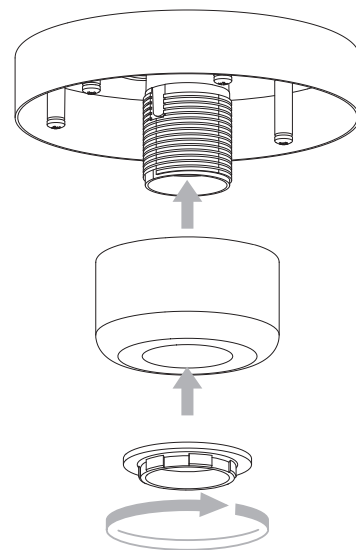

DE

Lesen sie bitte die anweisungen sorgfältig durch, bevor sie mit dem zusammenbauen beginnen

Phase: Normalerweise Braun / Rot
Nulleiter: Normalerweise Blau / Schwarz

For Ceiling Use Only
Seulement pour montage au plafond
Da utilizzarsi solo al soffitto
Nur für den Deckengebrauch

A	B	C	D
			
x1	x2	x4	x2

1

Turn off power
 Couper le courant! /
 Spegnere la corrente! /
 Strom Abshalten!

2

3

Wiring from product /
 Fil de produit /
 Cavo dal prodotto /
 Beleuchtungskabel

4

5

Red screw /
 Vis rouge /
 Vite rossa /
 Rote Schraube

6

7

8

9

10