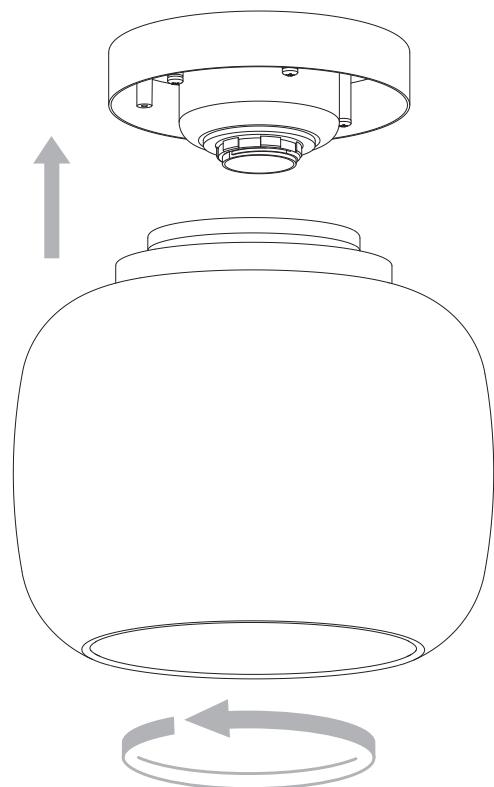

Aquina Ceiling 240

astro

GB

Please read the instructions carefully before commencing assembly

Live: Normally Brown / Red
Neutral: Normally Blue / Black

FR

Lire attentivement les instructions avant de commencer le montage

DE

Lesen sie bitte die anweisungen sorgfältig durch, bevor sie mit dem zusammenbauen beginnen

Phase: Normalerweise Braun / Rot
Nulleiter: Normalerweise Blau / Schwarz

For Ceiling Use Only
Seulement pour montage au plafond
Da utilizzarsi solo al soffitto
Nur für den Deckengebrauch

A	B	C	D
			
x1	x2	x4	x2

1

Turn off power
 Couper le courant! /
 Spegnere la corrente! /
 Strom Abshalten!

2

3

Wiring from product /
 Fil de produit /
 Cavo dal prodotto /
 Beleuchtungskabel

4

5

Red screw /
 Vis rouge /
 Vite rossa /
 Rote Schraube

6

7

8

9

10