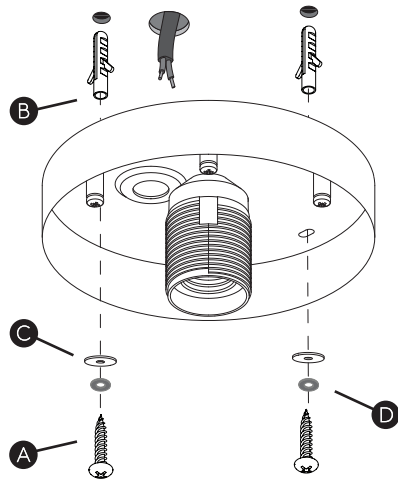

DE

Lesen sie bitte die anweisungen sorgfältig durch, bevor sie mit dem zusammenbauen beginnen

Phase: Normalerweise Braun / Rot
Nulleiter: Normalerweise Blau / Schwarz

For Ceiling Use Only
Seulement pour montage au plafond
Da utilizzarsi solo al soffitto
Nur für den Deckengebrauch

A	B	C	D
			
x1	x2	x4	x2

1

Turn off power
 Couper le courant! /
 Spegnere la corrente! /
 Strom Abshalten!

2

3

Wiring from product /
 Fil de produit /
 Cavo dal prodotto /
 Beleuchtungskabel

4

5

Red screw /
 Vis rouge /
 Vite rossa /
 Rote Schraube

6

7

8

9

10