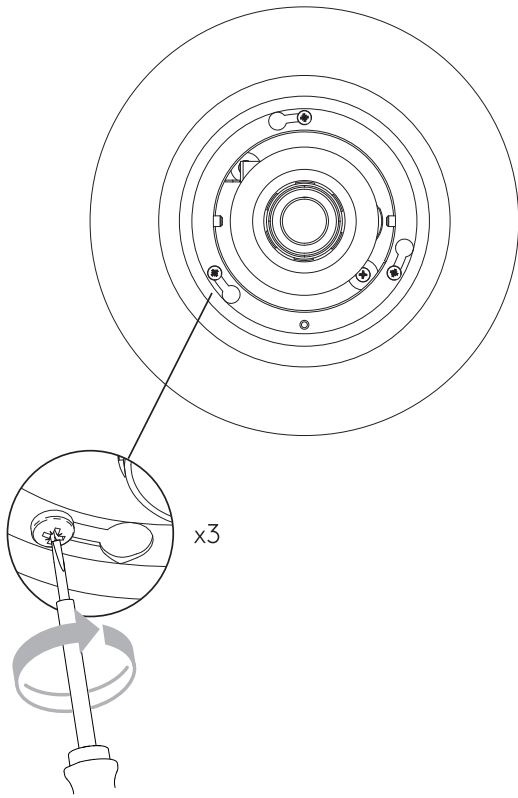

Phase: Normalement Brun / Rouge
Neutre: Normalement Bleu / Noir

IT

Leggere attentamente le istruzioni prima di cominciare l'assemblaggio

Cavo positivo: normalmente marrone o rosso
Cavo neutro: normalmente blu o nero

A	B	C	D
			
x1	x2	x4	x2

1

Turn off power
 Couper le courant! /
 Spegnere la corrente! /
 Strom Abshalten!

2

3

Wiring from product /
 Fil de produit /
 Cavo dal prodotto /
 Beleuchtungskabel

4

5

Red screw /
 Vis rouge /
 Vite rossa /
 Rote Schraube

6

7

8

9

10