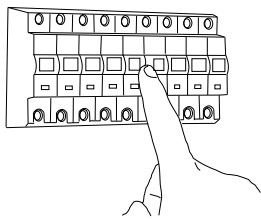

Phase: Normalement Brun / Rouge
Neutre: Normalement Bleu / Noir

IT

Leggere attentamente le istruzioni prima di cominciare l'assemblaggio

Cavo positivo: normalmente marrone o rosso
Cavo neutro: normalmente blu o nero

DE

Lesen sie bitte die anweisungen sorgfältig durch, bevor sie mit dem zusammenbauen beginnen

Phase: Normalerweise Braun / Rot
Nulleiter: Normalerweise Blau / Schwarz

For Ceiling Use Only
Seulement pour montage au plafond
Da utilizzarsi solo al soffitto
Nur für den Deckengebrauch

A	B	C	D
			
x1	x2	x4	x2

1

Turn off power
 Couper le courant! /
 Spegnere la corrente! /
 Strom Abshalten!

2

3

Wiring from product /
 Fil de produit /
 Cavo dal prodotto /
 Beleuchtungskabel

4

5