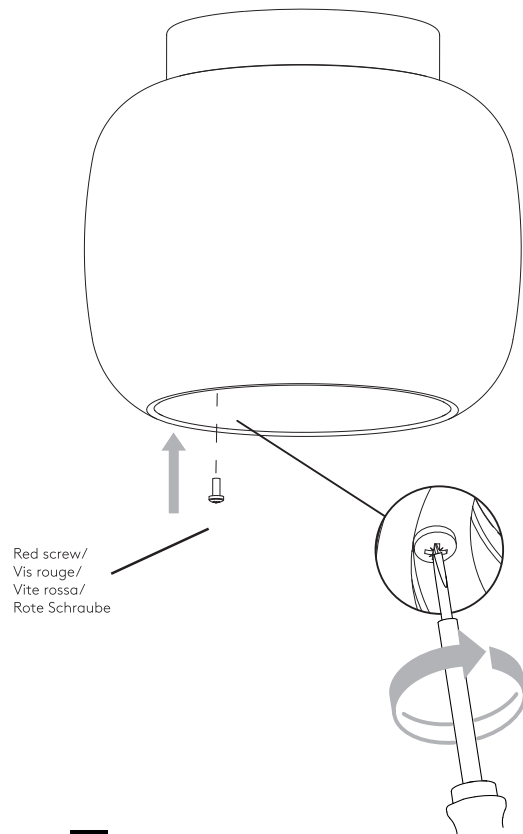

Aquina Ceiling 240

astro

GB

Please read the instructions carefully before commencing assembly

Live: Normally Brown / Red
Neutral: Normally Blue / Black

FR

Lire attentivement les instructions avant de commencer le montage

Phase: Normalement Brun / Rouge
Neutre: Normalement Bleu / Noir

IT

Leggere attentamente le istruzioni prima di cominciare l'assemblaggio

Cavo positivo: normalmente marrone o rosso
Cavo neutro: normalmente blu o nero

DE

Lesen sie bitte die anweisungen sorgfältig durch, bevor sie mit dem zusammenbauen beginnen

Phase: Normalerweise Braun / Rot
Nulleiter: Normalerweise Blau / Schwarz

For Ceiling Use Only
Seulement pour montage au plafond
Da utilizzarsi solo al soffitto
Nur für den Deckengebrauch

Red screw /
 Vis rouge /
 Vite rossa /
 Rote Schraube

6

7

8

9

10