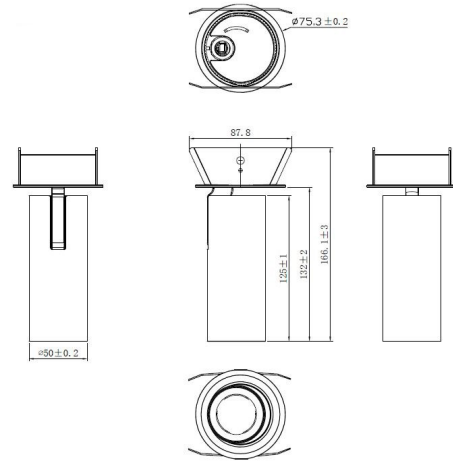

### Algemene Informatie

**Ref: 38014-01-HW**

Tuup II Semi-recessed wit 10W 36° 2700K 230V  
 inb.  $\varnothing 70\text{mm}$  - dimbaar - 709 lm - IP20 - CRI90  
 L125xD50xH192mm

Kleur	White
Dimbaar	ja
Inclusief Lampen	ja
Richtbaar	ja
Binnengebruik	ja
Buitengebruik	nee
Montage	bladveren
Inbouw	ja

### Technische Gegevens

Aantal Lampen	1
Vermogen	10W
Lampsocket	LED
Voltage/Stroom	230V
Openingshoek	36°
Lichtkleur	extra warm white
Kelvin	2700K
Lumen	709lm
CRI	90
IP Waarde	IP 20
Inbouw Diameter	70mm
Lengte	125mm
Breedte	50mm
Hoogte	192mm