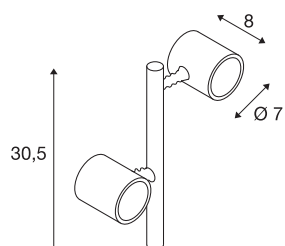

MYRA 2

outdoor grondpin, tweevlammig, LED GU10 51 mm, IP44, antraciet, 18 W

Beide spots van de tweevlammige aluminium displaylamp MYRA 2 zijn draai- en richtbaar. Dankzij beschermklasse IP44 is het armatuur geschikt voor gebruik buiten. Het armatuur wordt rechtstreeks aangesloten op 230 V netspanning. Met de beschikbare toebehoren zoals een verlengstaaf, voetplaat en grondpinnen is de lamp vrij configureerbaar. Als montage-toebehoren zijn optioneel een betonanker set en een stokschroeven set verkrijgbaar. De MYRA reeks bevat verder nog wandarmaturen en displaylampen en is dus universeel inzetbaar.

TECHNISCHE GEGEVENS

| | |
|----------------------------|------------------------|
| Art.nr.: | 233185 |
| Fitting | GU10 |
| Aantal fittingen | 2 |
| Primaire nominale spanning | 220-240V ~50/60Hz mA/V |
| Zwenkbereik | 45 ° |
| Horizontaal draaibereik | 340 ° |
| Breedte | 25 cm |
| Hoogte | 30.5 cm |
| Nettogewicht | 1.111 kg |
| Brutogewicht | 1.471 kg |
| IP-code | IP 44 |
| Beschermingsklasse | I |
| Montagebeschrijving | grond met toebehoren |
| Wattage | 4.5 W |
| Kleur | antraciet |
| BIG WHITE pagina | 583 |