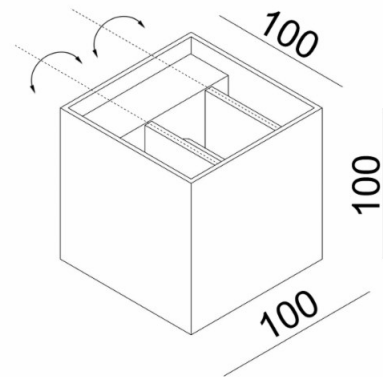

Absinthe Zenith Up&Down

Algemene Informatie

Ref: 12013-02-WW-3

Zenith wandlamp up&down zwart led 2x3W 3000K
230V 2x172lm, CRI90, incl. 350mA voeding

Kleur	Matted black
Dimbaar	nee
Inclusief Lampen	ja
Richtbaar	ja
Binnengebruik	nee
Buitengebruik	ja
Lichtrichting	boven & onder
Inbouw	nee

Dit armatuur wordt verkocht met een lamp van energieklassen F

Technische Gegevens

Aantal Lampen	2
Vermogen	3W
Lampsocket	LED
Voltage/Stroom	230V
Lichtkleur	warm white
Kelvin	3000K
Kelvin Lijst	3000K
Lumen	344lm
Levensduur	30000u
CRI	90
IP Waarde	IP 54
Toebehoren	inclusief voeding
Lengte	100mm
Breedte	100mm
Hoogte	100mm